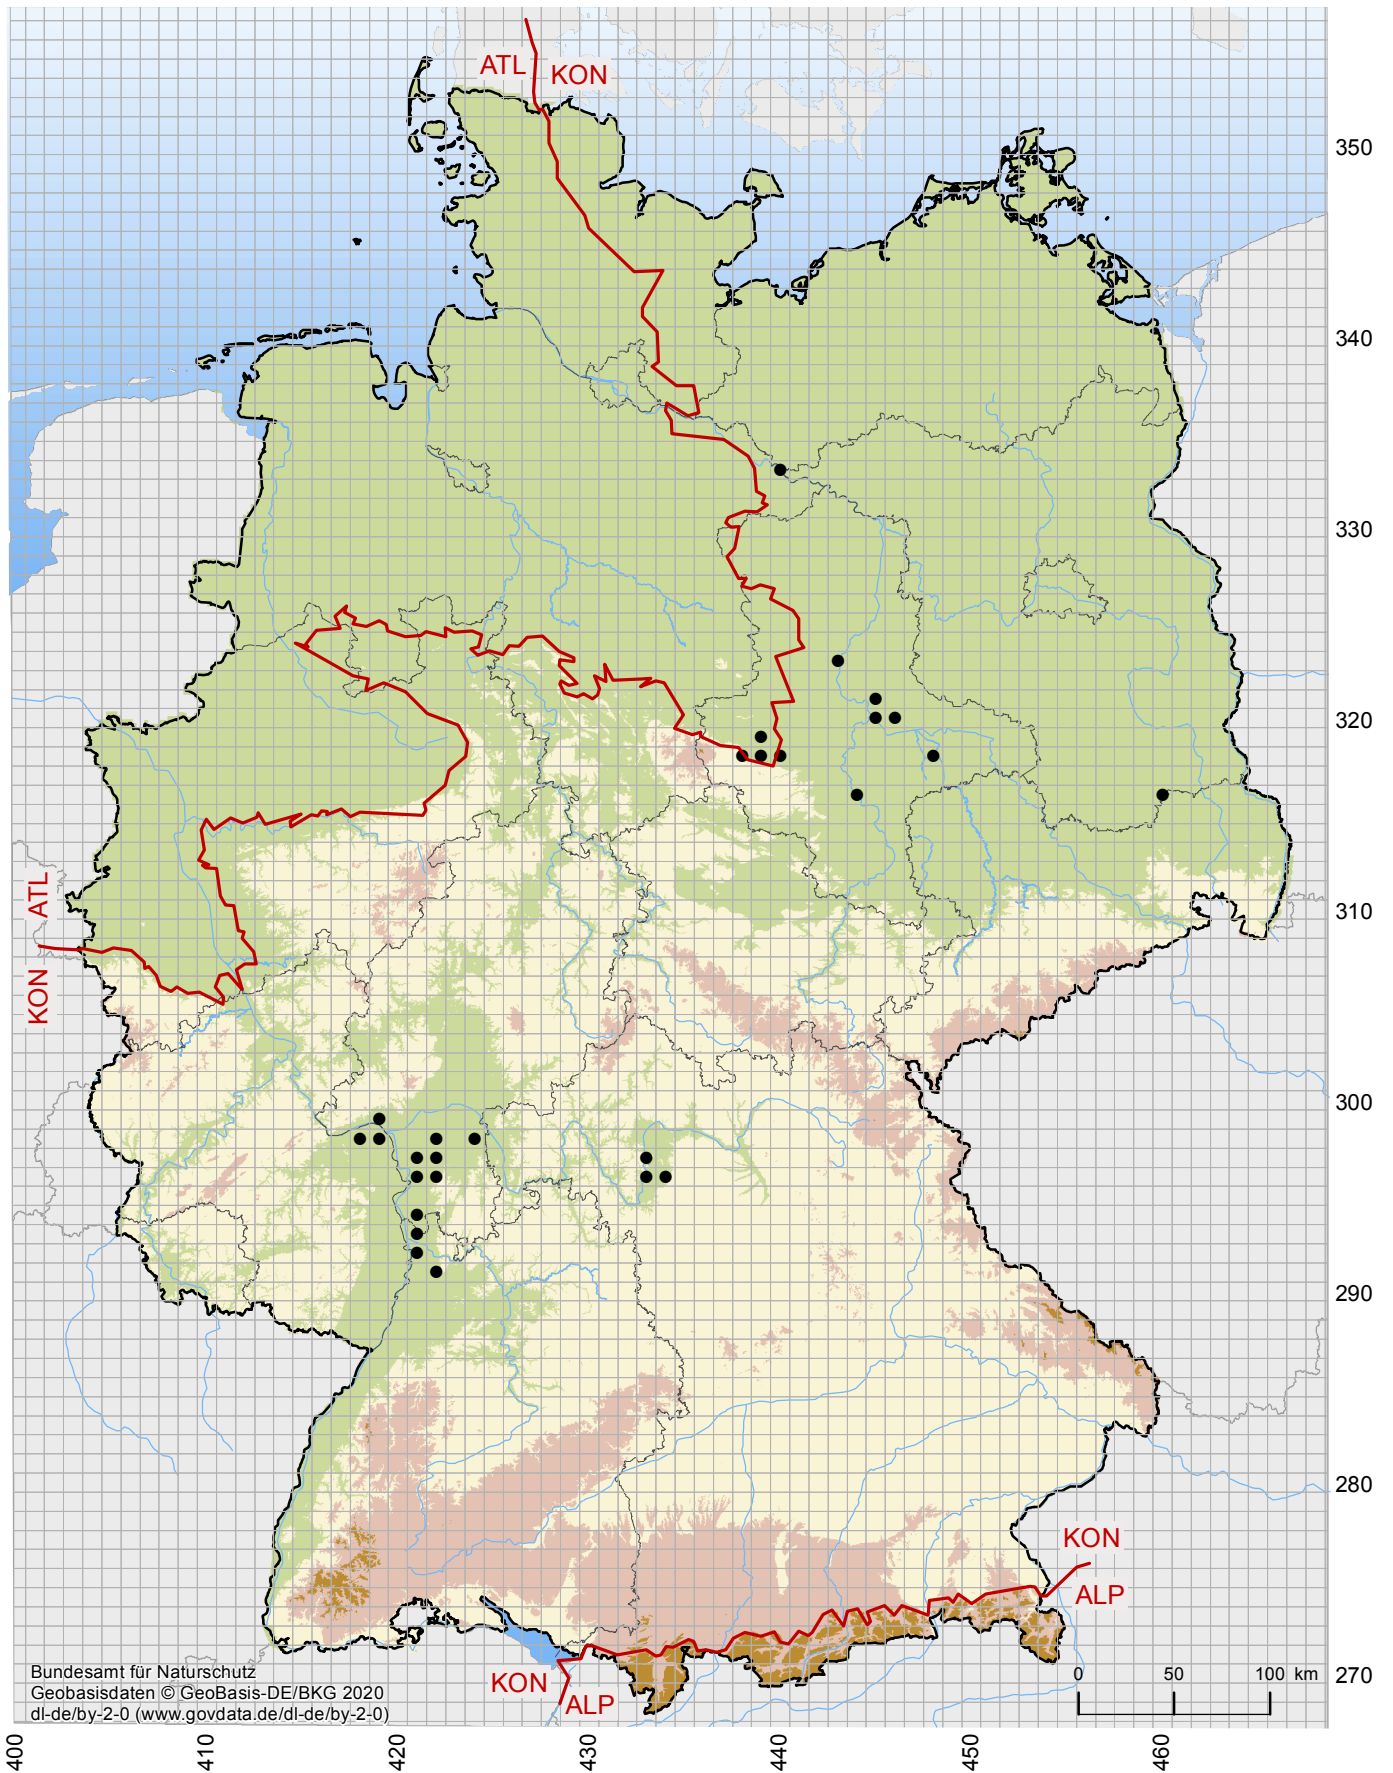

# Verbreitungskarte Sand-Silberscharte (*Jurinea cyanoides*)

Bundesamt für Naturschutz  
Geobasisdaten © GeoBasis-DE/BKG 2020  
dl-de/by-2-0 (www.govdata.de/dl-de/by-2-0)

- Vorkommen der Art im 10 km x 10 km Raster
- Grenzen der biogeografischen Regionen

Quelle: Nationaler FFH-Bericht 2019  
Datengrundlagen: Verbreitungsdaten  
der Bundesländer und des BfN

Hier: Auszug aus dem Internethandbuch zu den Arten der FFH-Richtlinie Anhang IV

URL: <https://www.bfn.de/themen/natura-2000/berichte-monitoring/nationaler-ffh-bericht.html>  
(zuletzt aufgerufen am: 20.11.2020)