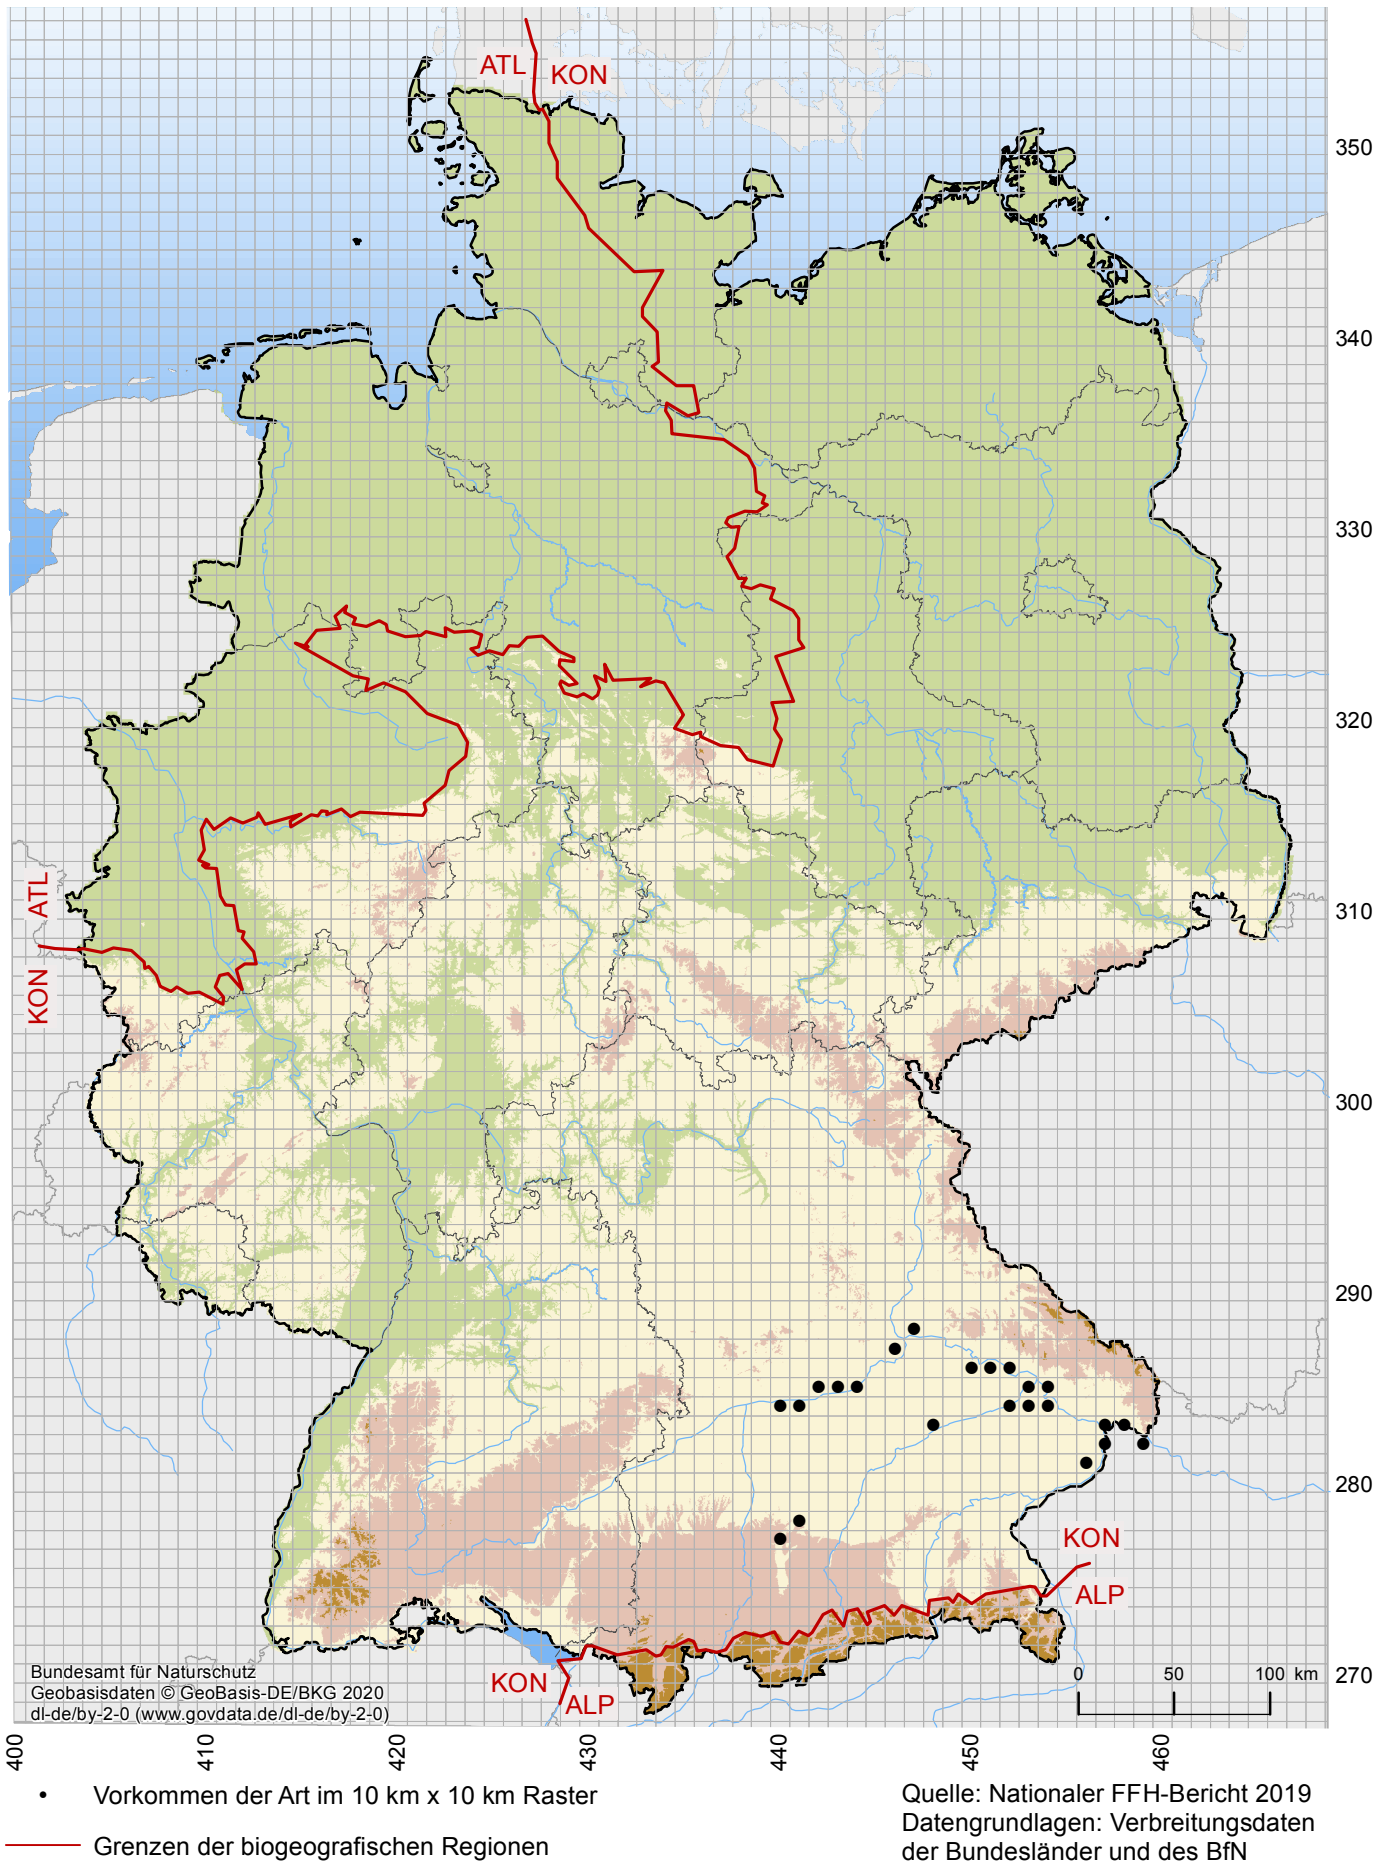

Verbreitungskarte Donau-Kaulbarsch ((*Gymnocephalus baloni*))

Hier: Auszug aus dem Internethandbuch zu den Arten der FFH-Richtlinie Anhang IV

URL: <https://www.bfn.de/themen/natura-2000/berichte-monitoring/nationaler-ffh-bericht.html>
(zuletzt aufgerufen am: 20.11.2020)