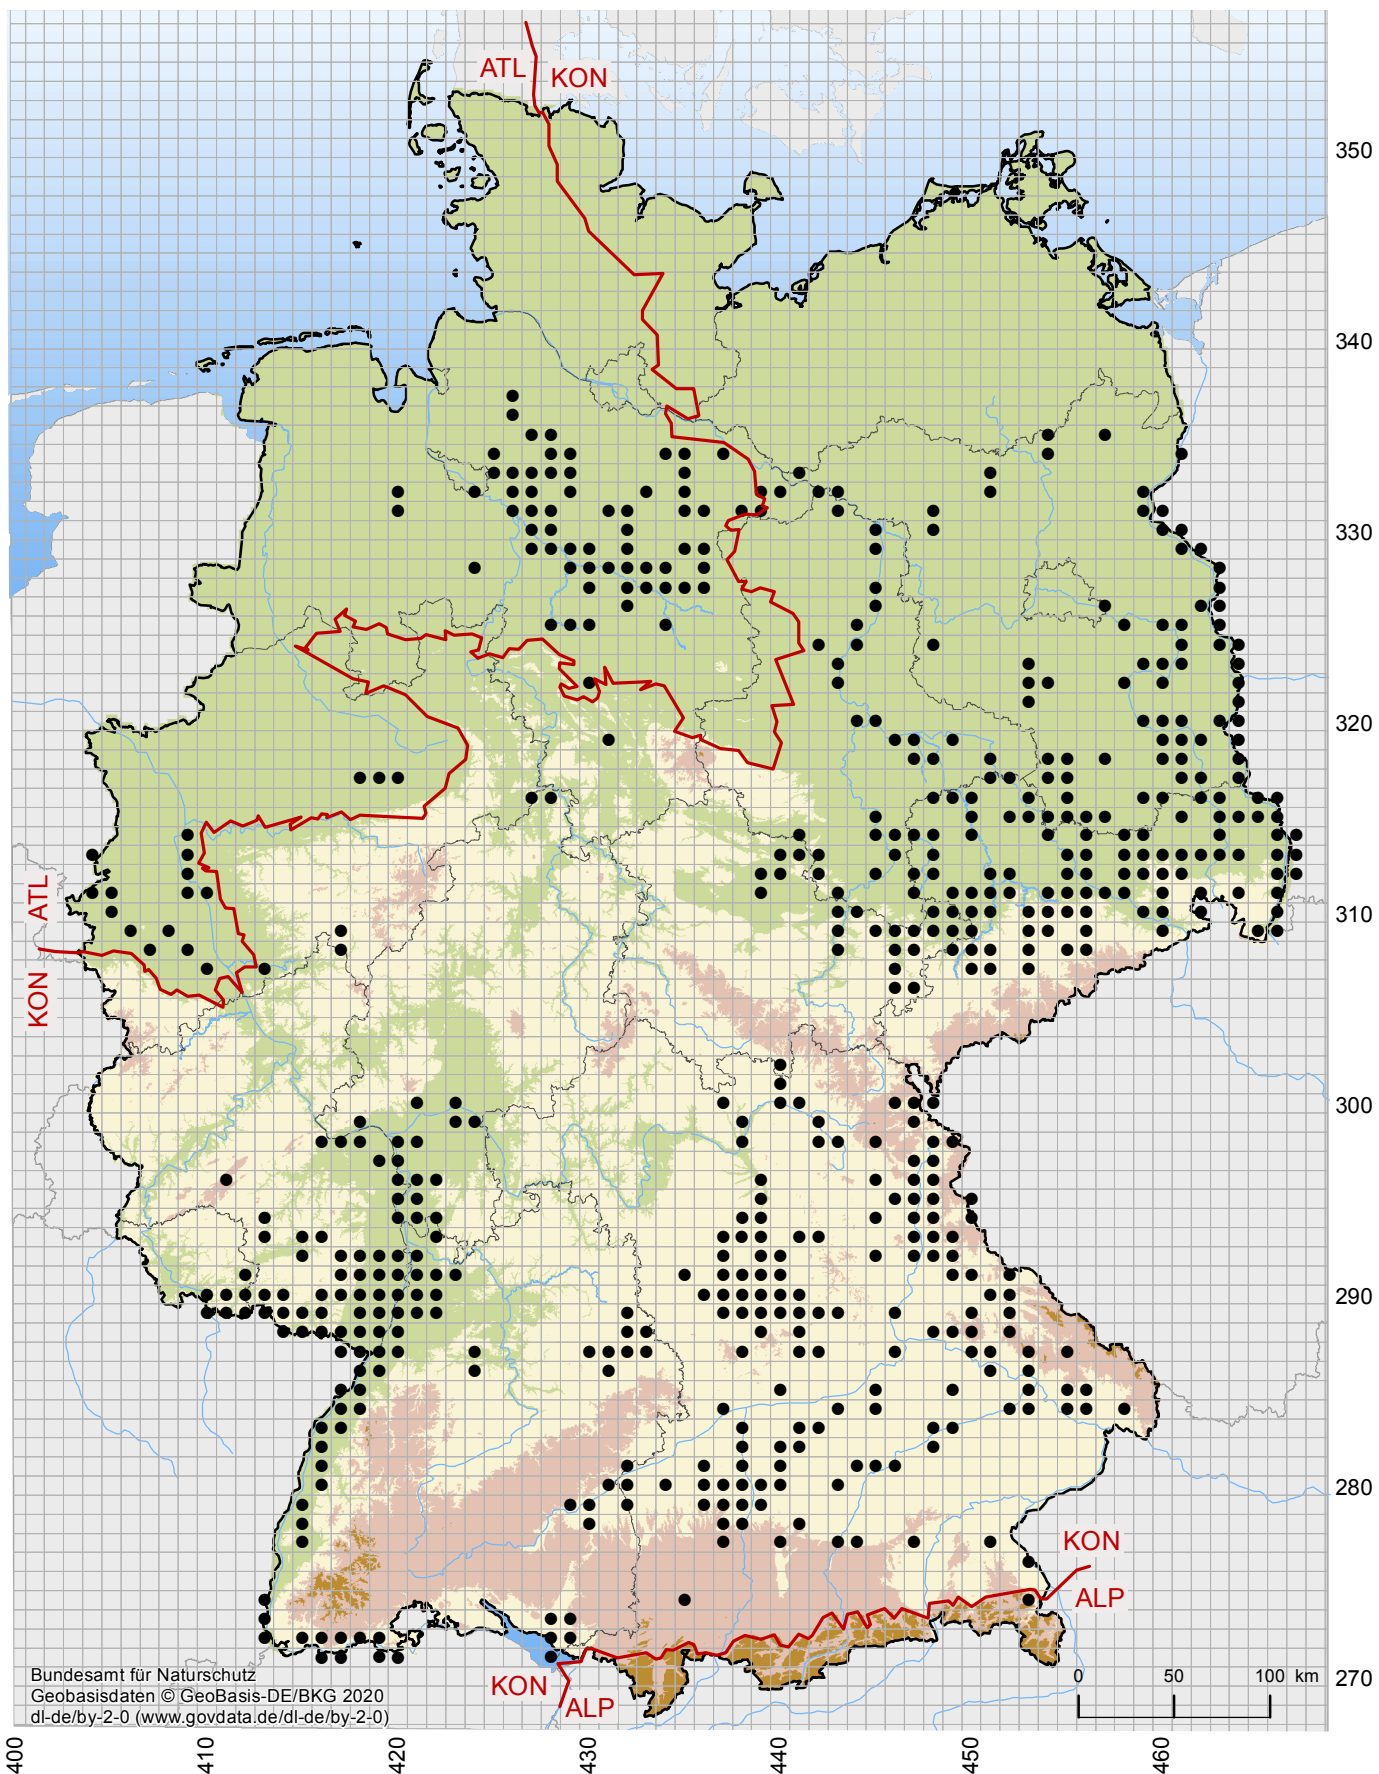

Verbreitungskarte Grüne Keiljungfer (*Ophiogomphus cecilia*)

- Vorkommen der Art im 10 km x 10 km Raster
- Grenzen der biogeografischen Regionen

Quelle: Nationaler FFH-Bericht 2019
 Datengrundlagen: Verbreitungsdaten
 der Bundesländer und des BfN

Hier: Auszug aus dem Internethandbuch zu den Arten der FFH-Richtlinie Anhang IV

URL: <https://www.bfn.de/themen/natura-2000/berichte-monitoring/nationaler-ffh-bericht.html>
 (zuletzt aufgerufen am: 20.11.2020)