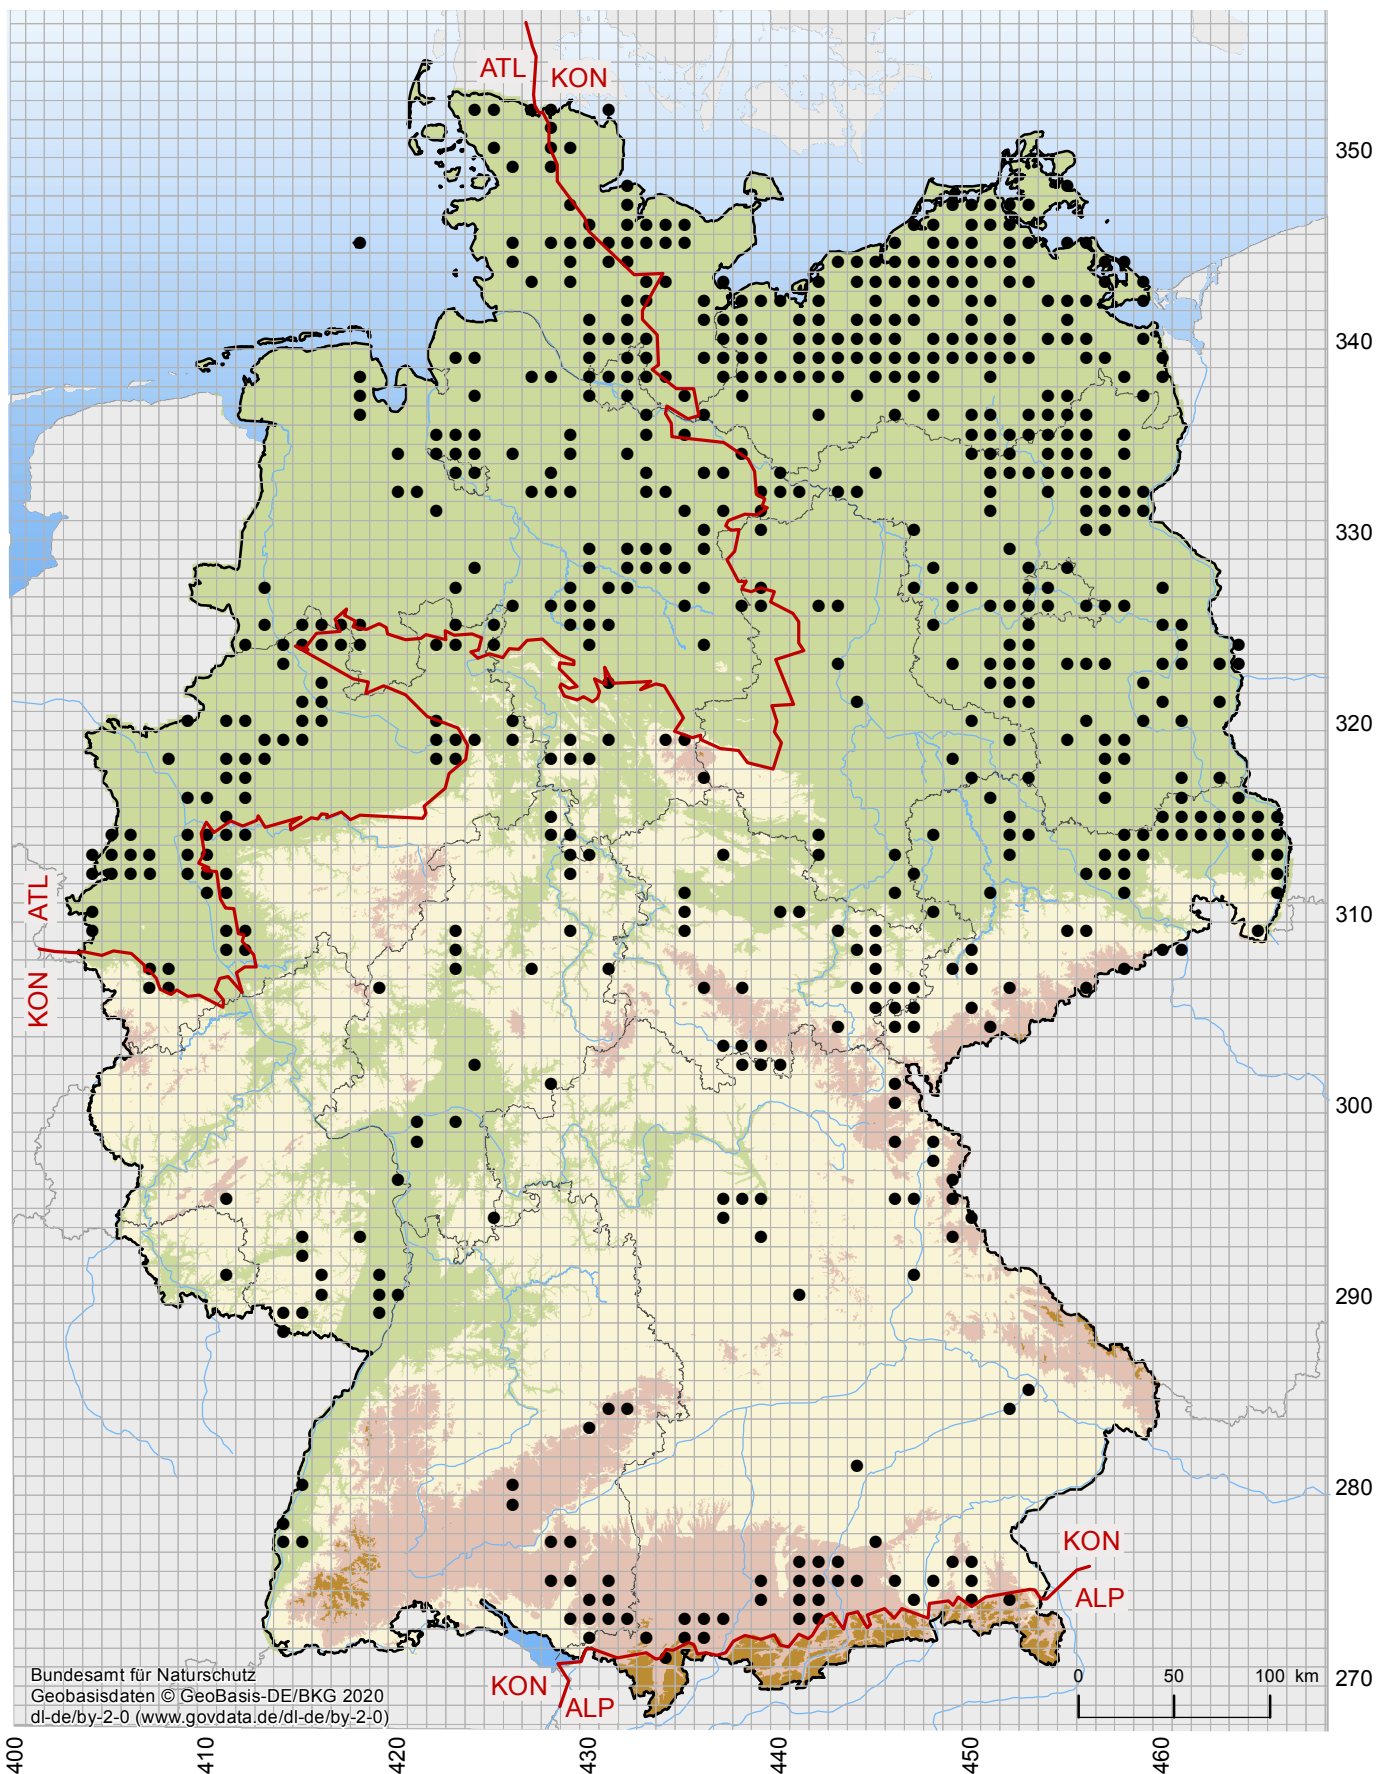

Verbreitungskarte Große Mosaikjungfer (*Leucorrhinia pectoralis*)

- Vorkommen der Art im 10 km x 10 km Raster
- Grenzen der biogeografischen Regionen

Quelle: Nationaler FFH-Bericht 2019
Datengrundlagen: Verbreitungsdaten
der Bundesländer und des BfN

Hier: Auszug aus dem Internethandbuch zu den Arten der FFH-Richtlinie Anhang IV

URL: <https://www.bfn.de/themen/natura-2000/berichte-monitoring/nationaler-ffh-bericht.html>
(zuletzt aufgerufen am: 20.11.2020)