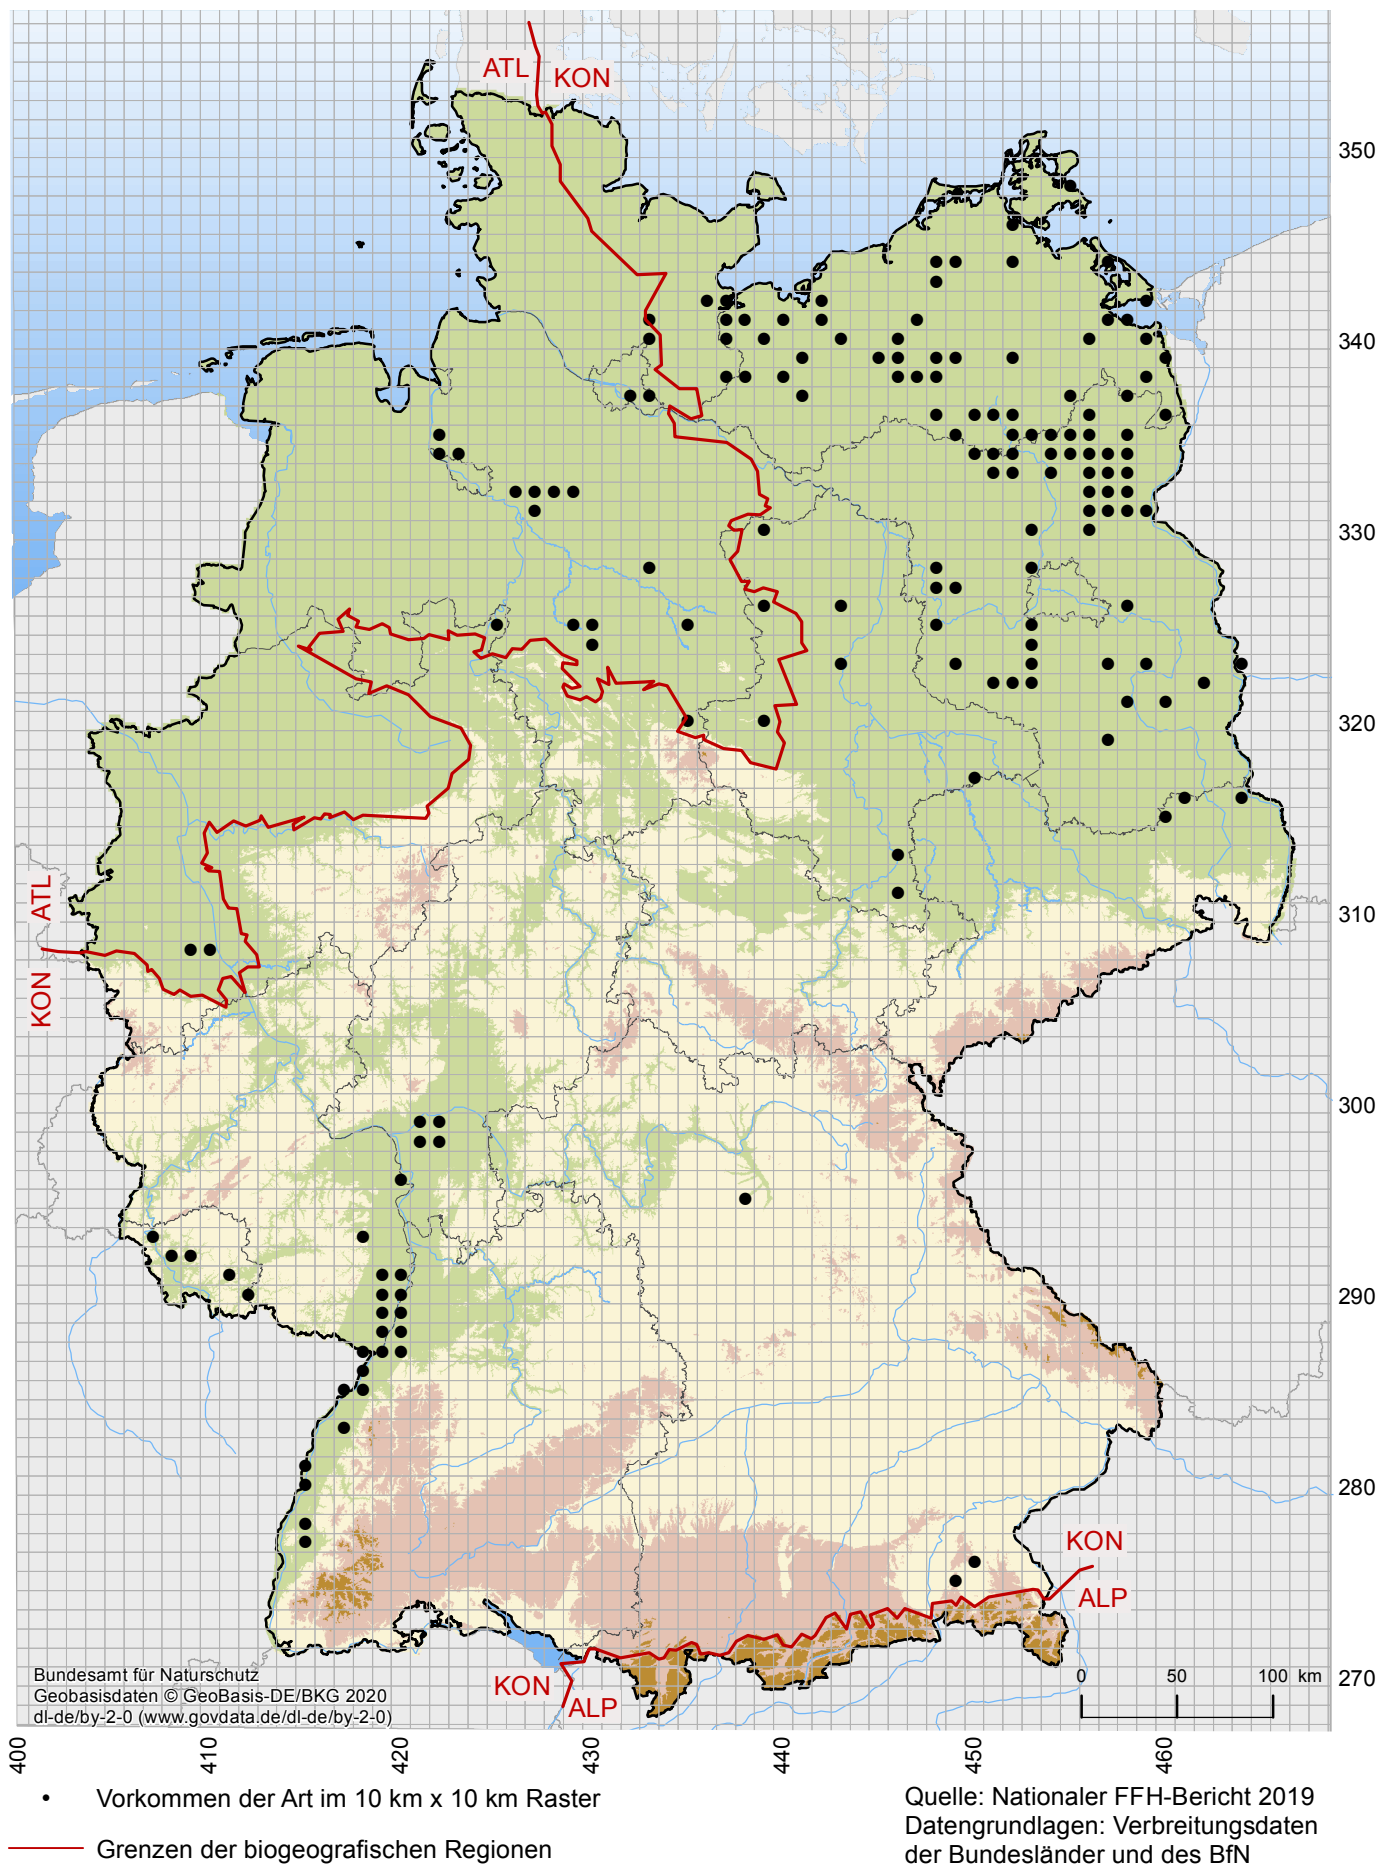

Verbreitungskarte Zierliche Mosaikjungfer (*Leucorrhinia caudalis*)

Hier: Auszug aus dem Internethandbuch zu den Arten der FFH-Richtlinie Anhang IV

URL: <https://www.bfn.de/themen/natura-2000/berichte-monitoring/nationaler-ffh-bericht.html>
(zuletzt aufgerufen am: 20.11.2020)