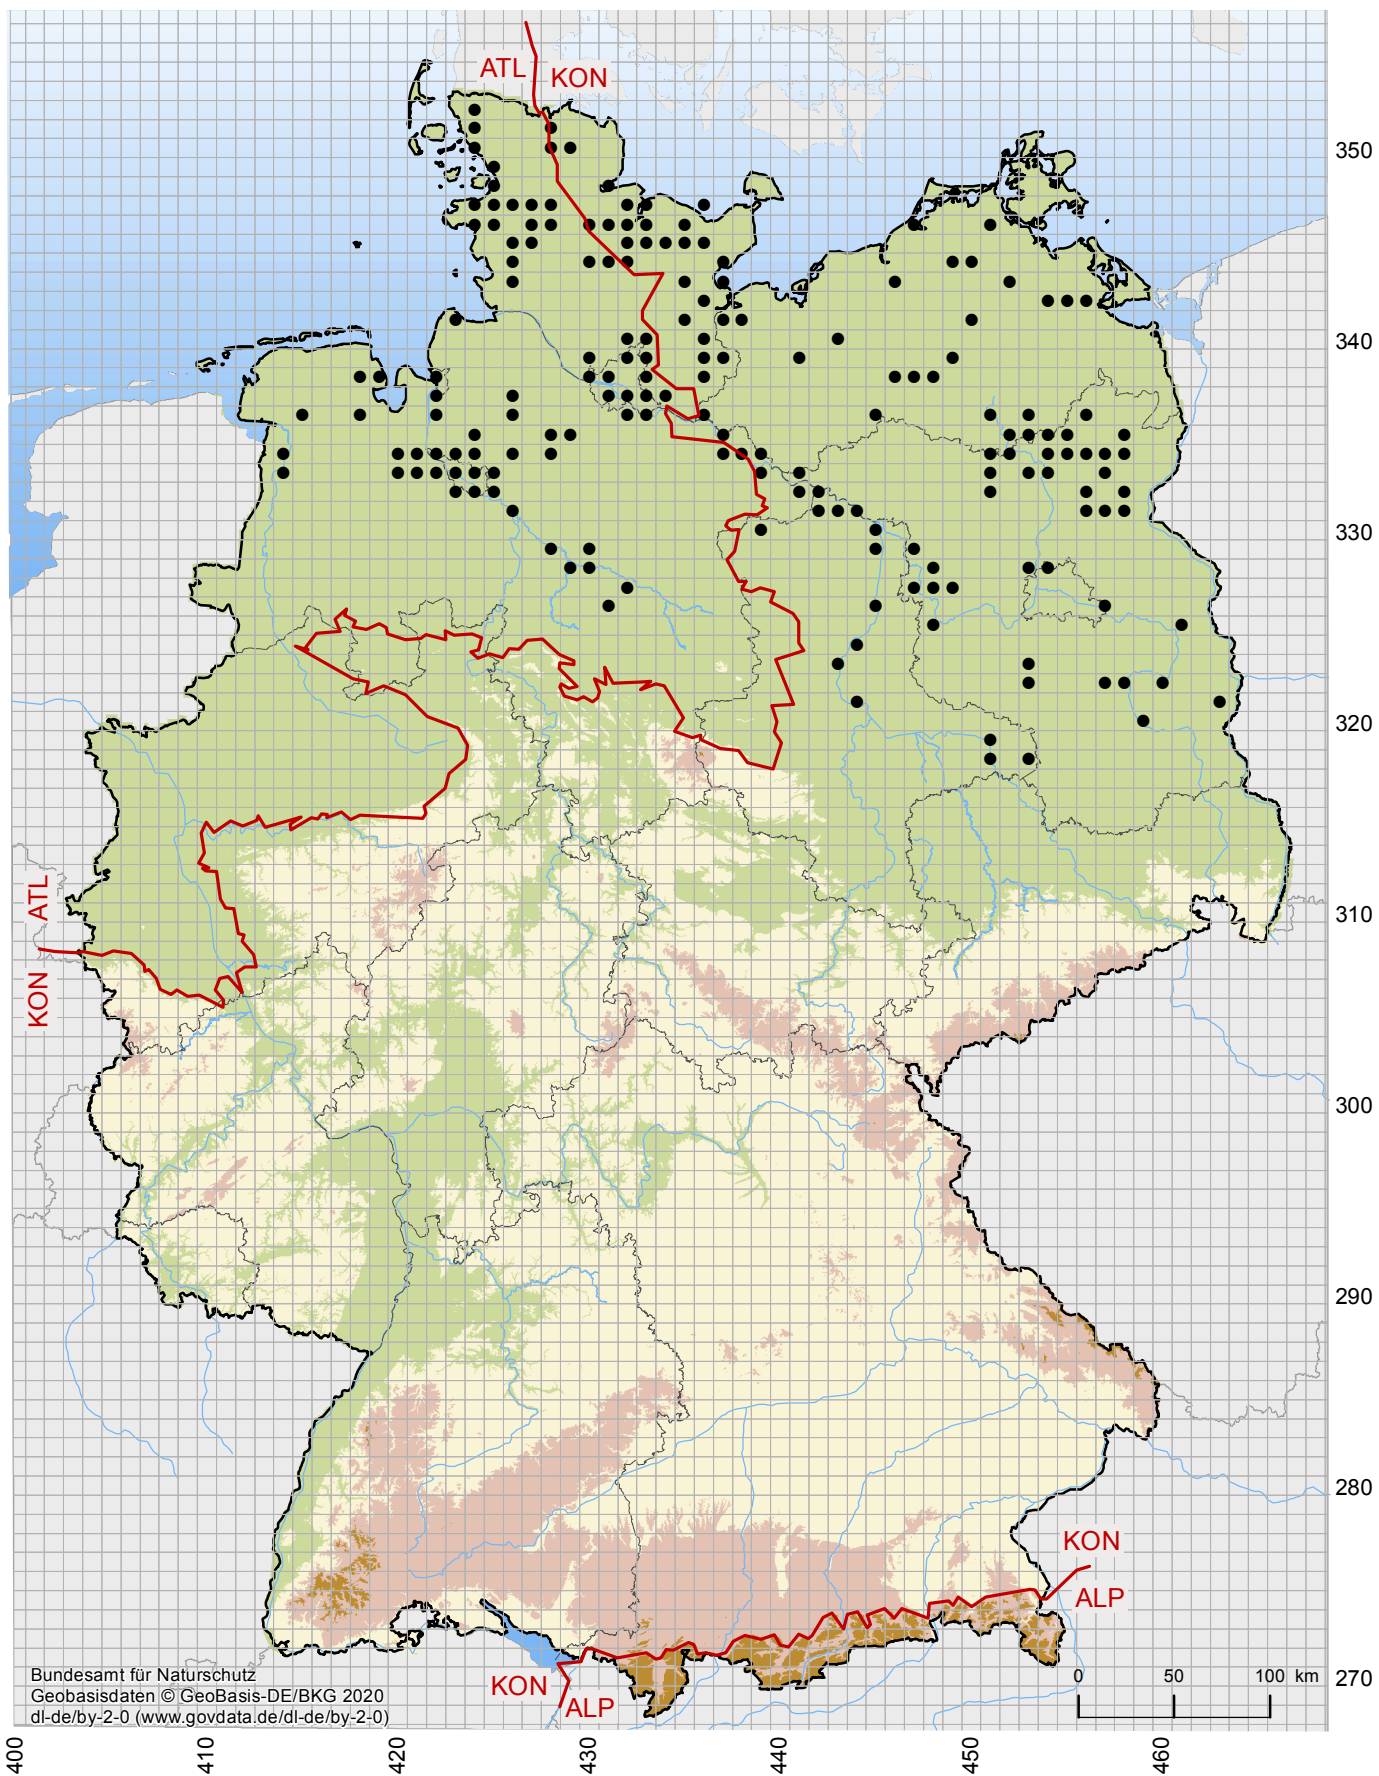

Verbreitungskarte Grüne Mosaikjungfer (*Aeshna viridis*)

- Vorkommen der Art im 10 km x 10 km Raster
- Grenzen der biogeografischen Regionen

Quelle: Nationaler FFH-Bericht 2019
Datengrundlagen: Verbreitungsdaten
der Bundesländer und des BfN

Hier: Auszug aus dem Internethandbuch zu den Arten der FFH-Richtlinie Anhang IV

URL: <https://www.bfn.de/themen/natura-2000/berichte-monitoring/nationaler-ffh-bericht.html>
(zuletzt aufgerufen am: 20.11.2020)