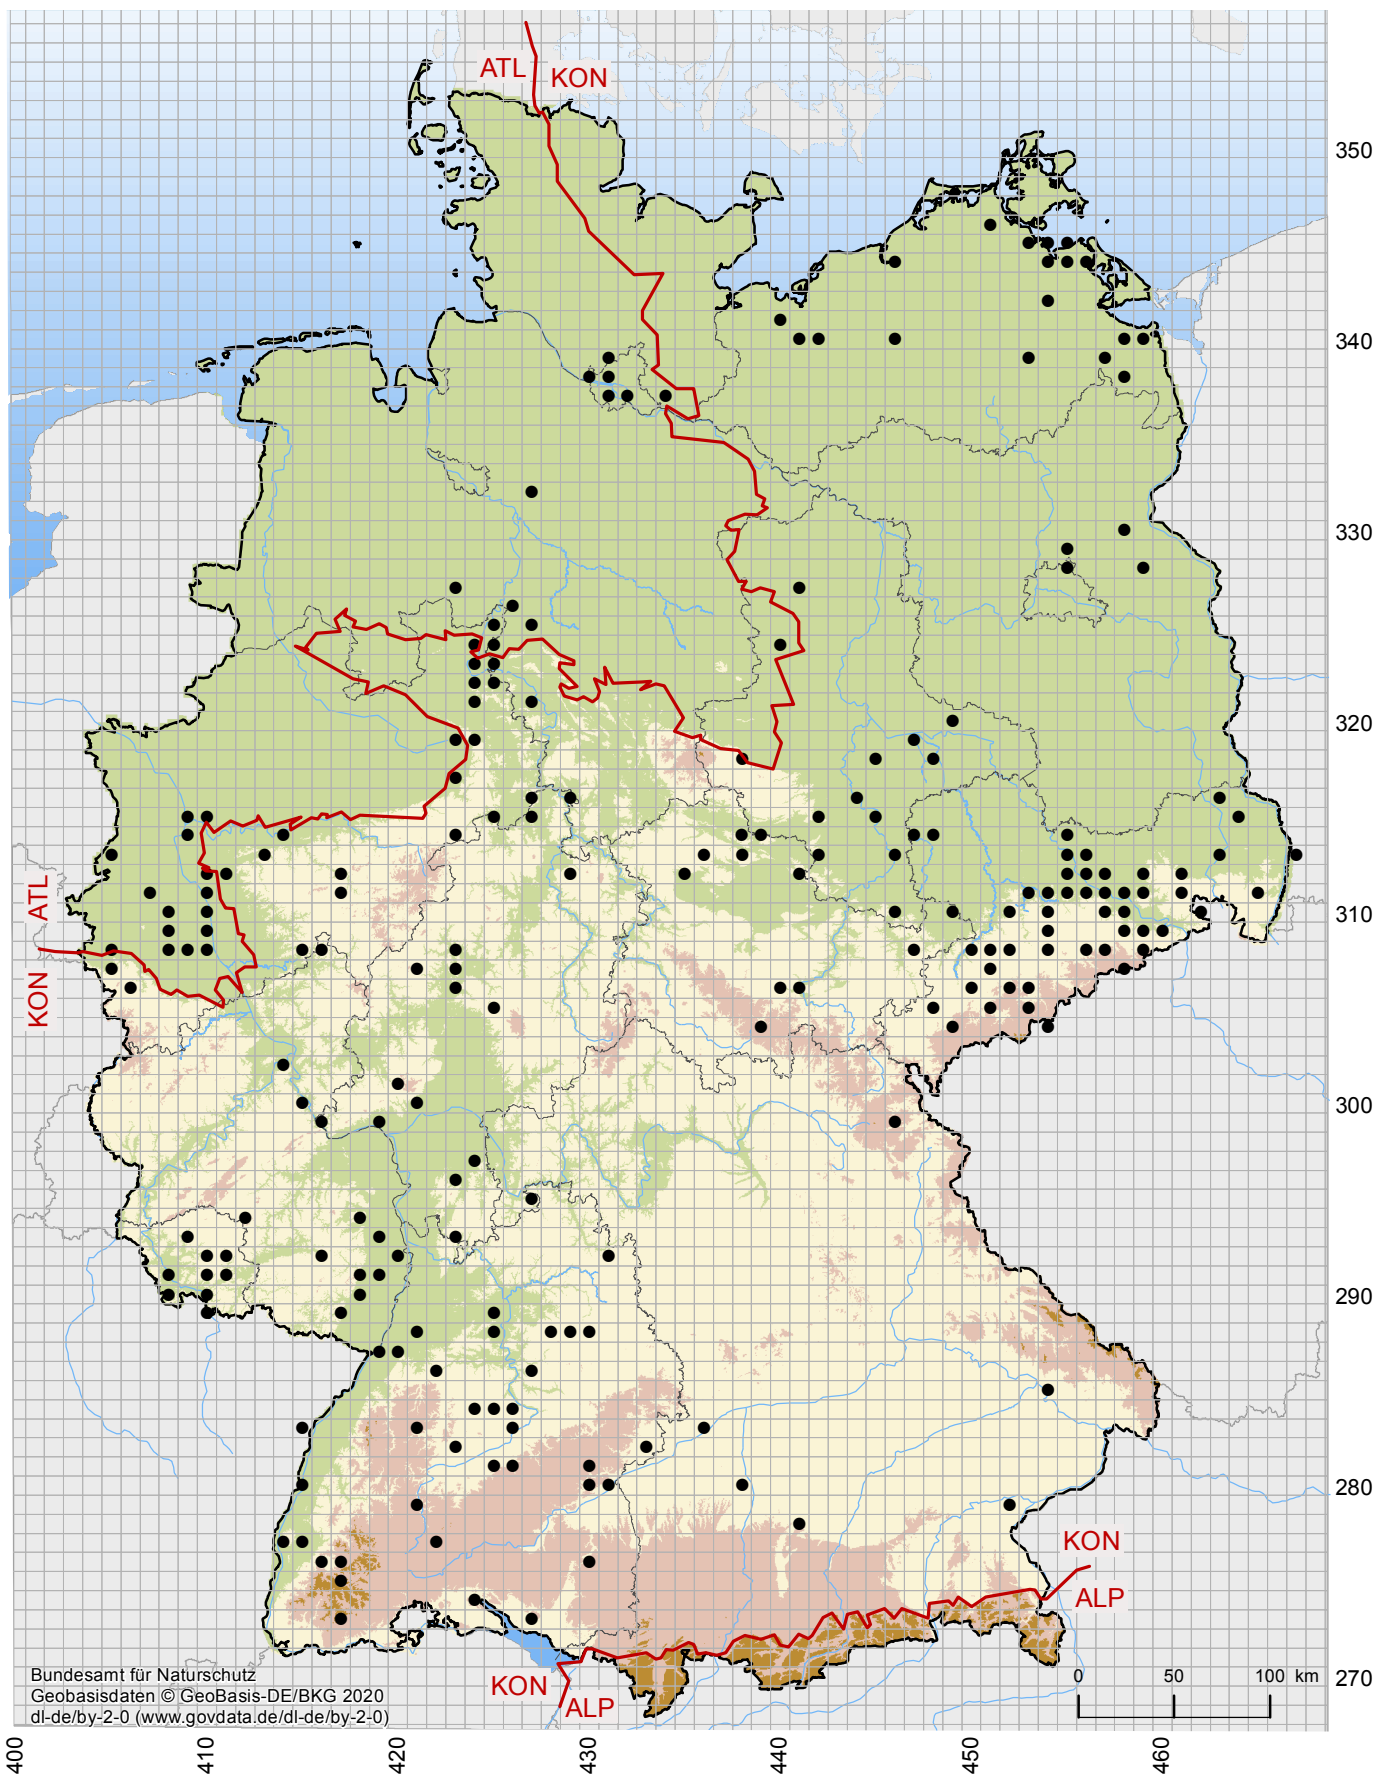

# Verbreitungskarte Nachtkerzenschwärmer (*Proserpinus proserpina*)

- Vorkommen der Art im 10 km x 10 km Raster
- Grenzen der biogeografischen Regionen

Quelle: Nationaler FFH-Bericht 2019  
 Datengrundlagen: Verbreitungsdaten der Bundesländer und des BfN

Hier: Auszug aus dem Internethandbuch zu den Arten der FFH-Richtlinie Anhang IV

URL: <https://www.bfn.de/themen/natura-2000/berichte-monitoring/nationaler-ffh-bericht.html>  
 (zuletzt aufgerufen am: 20.11.2020)