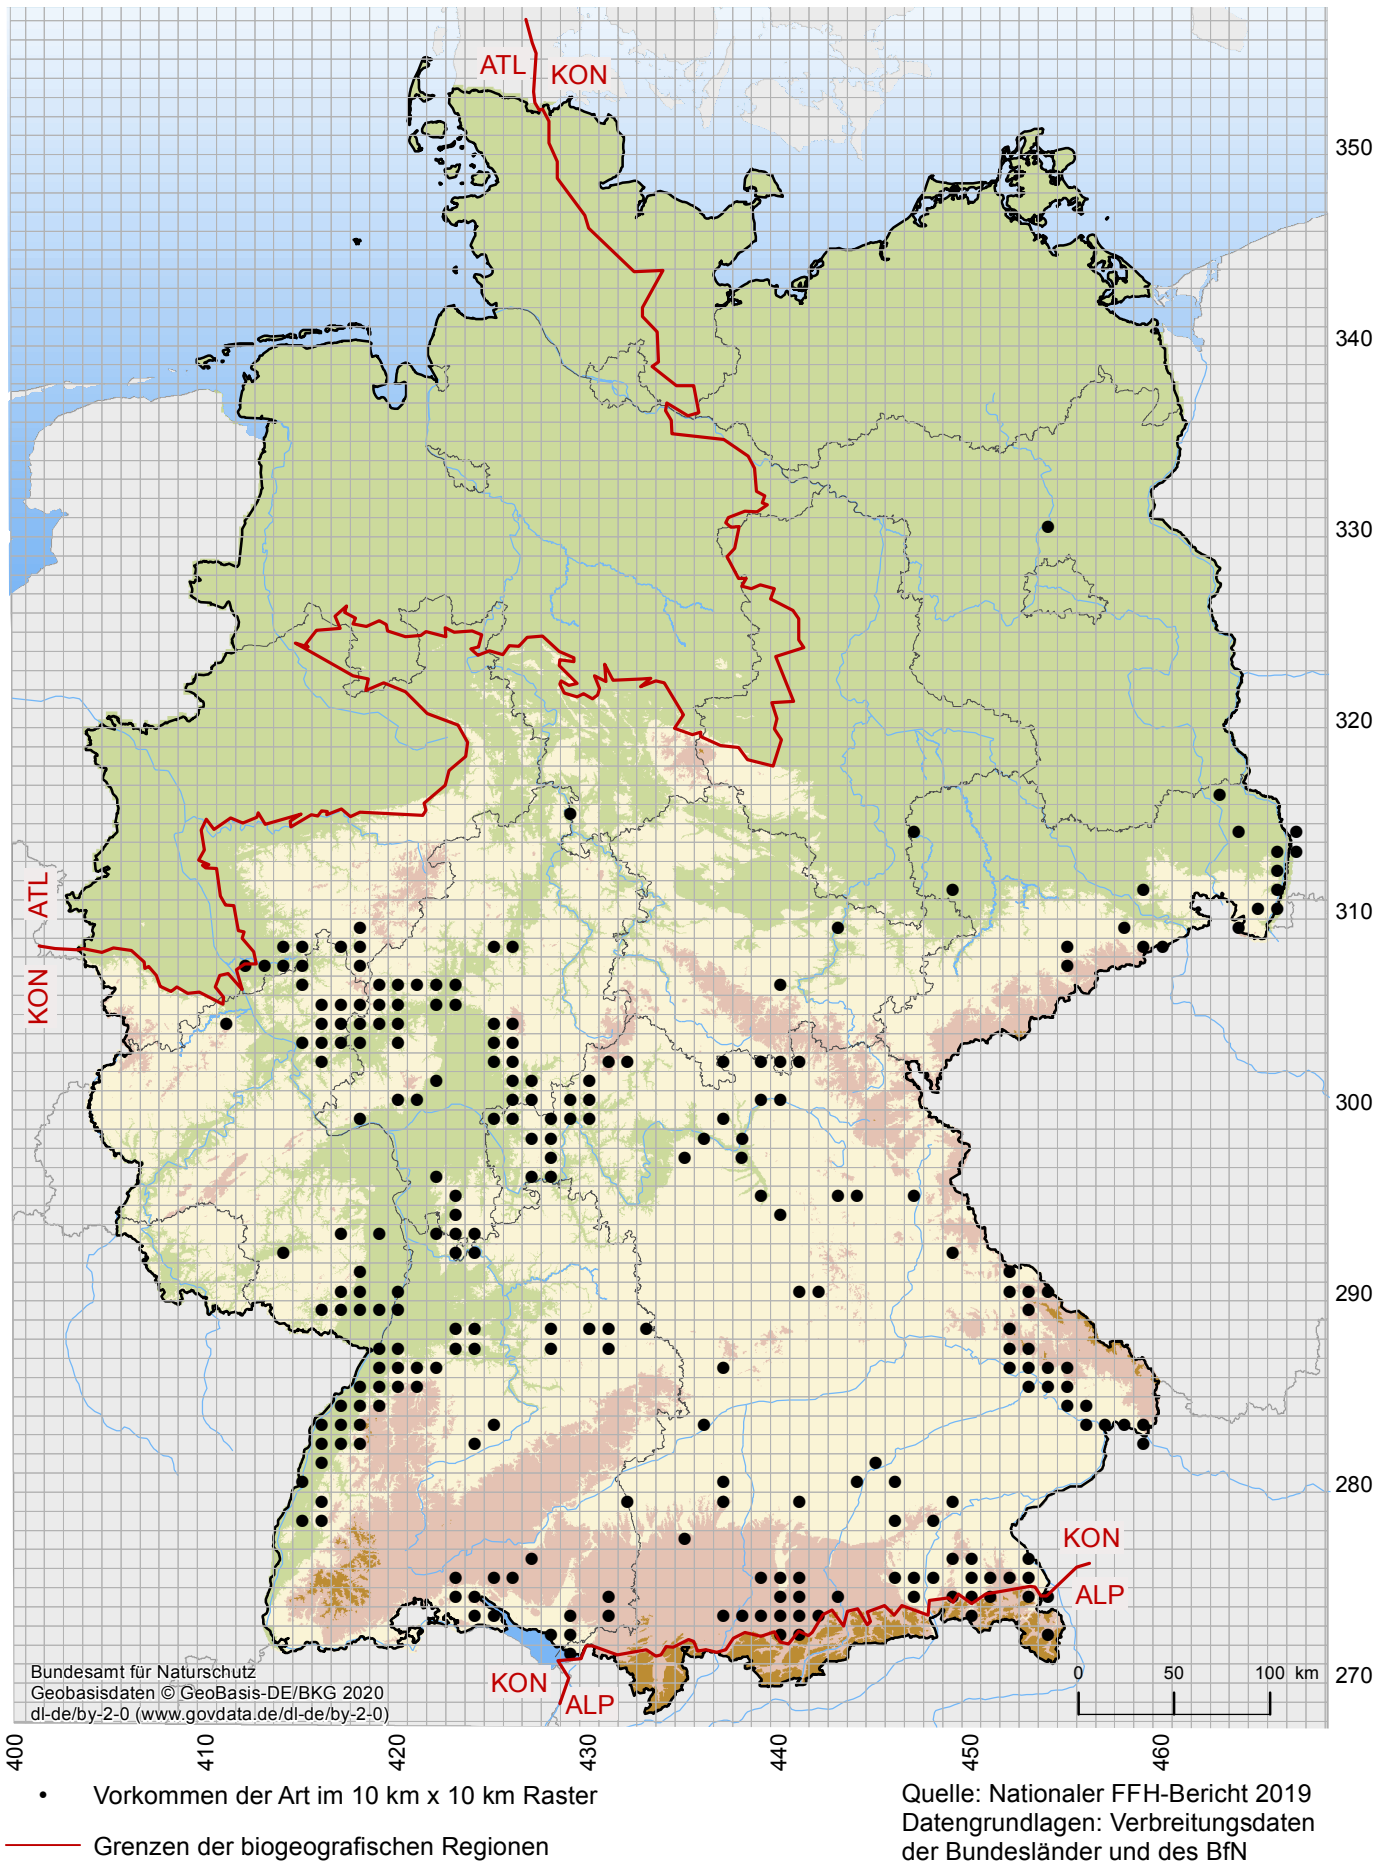

# Verbreitungskarte Heller Wiesenknopf-Ameisenbläuling (*Maculinea teleius*)

Hier: Auszug aus dem Internethandbuch zu den Arten der FFH-Richtlinie Anhang IV

URL: <https://www.bfn.de/themen/natura-2000/berichte-monitoring/nationaler-ffh-bericht.html>  
(zuletzt aufgerufen am: 20.11.2020)