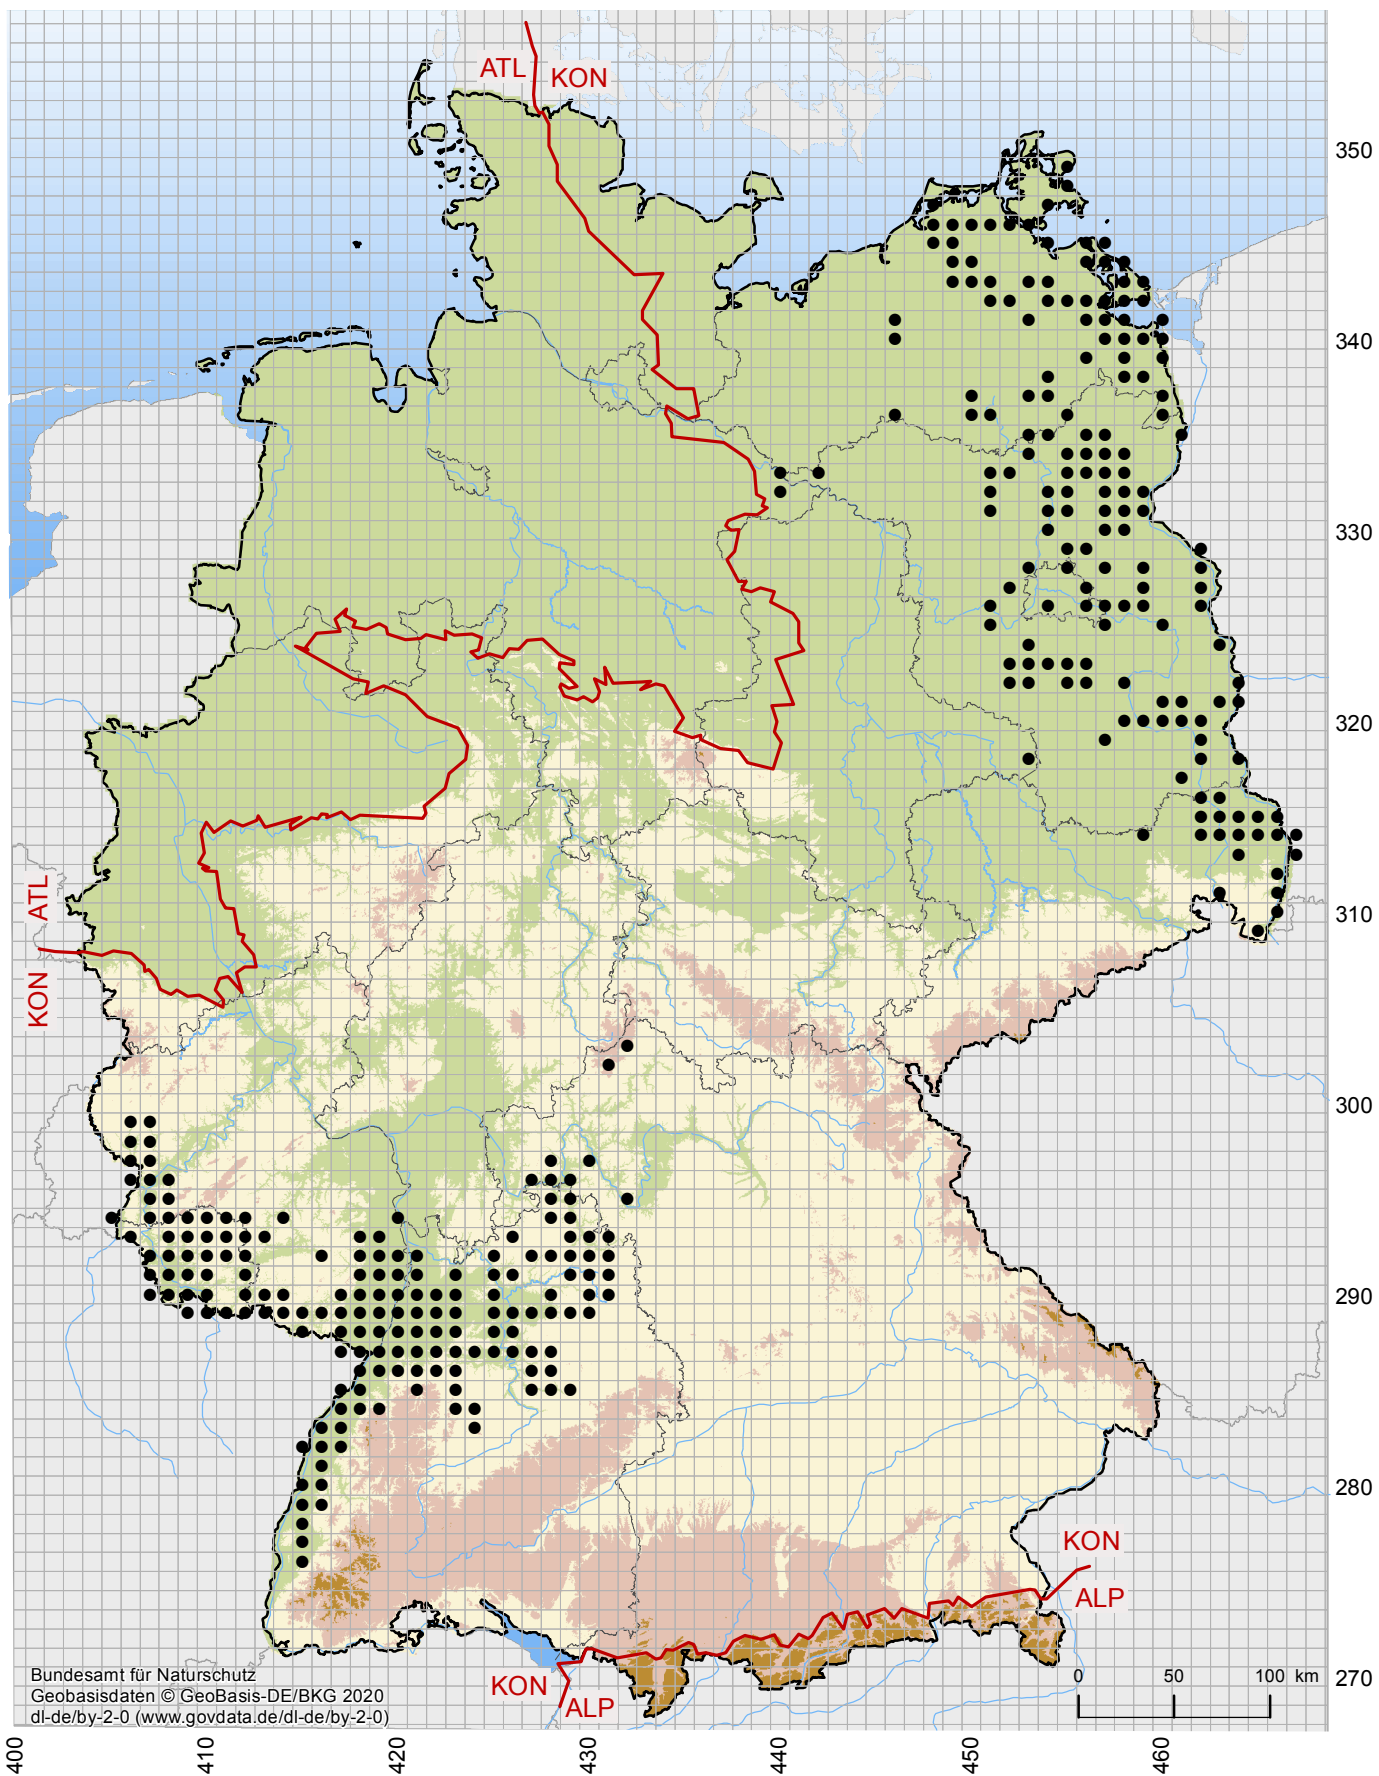

Verbreitungskarte Großer Feuerfalter (Lycaena dispar)

- Vorkommen der Art im 10 km x 10 km Raster
- Grenzen der biogeografischen Regionen

Quelle: Nationaler FFH-Bericht 2019
Datengrundlagen: Verbreitungsdaten
der Bundesländer und des BfN

Hier: Auszug aus dem Internethandbuch zu den Arten der FFH-Richtlinie Anhang IV

URL: <https://www.bfn.de/themen/natura-2000/berichte-monitoring/nationaler-ffh-bericht.html>
(zuletzt aufgerufen am: 20.11.2020)