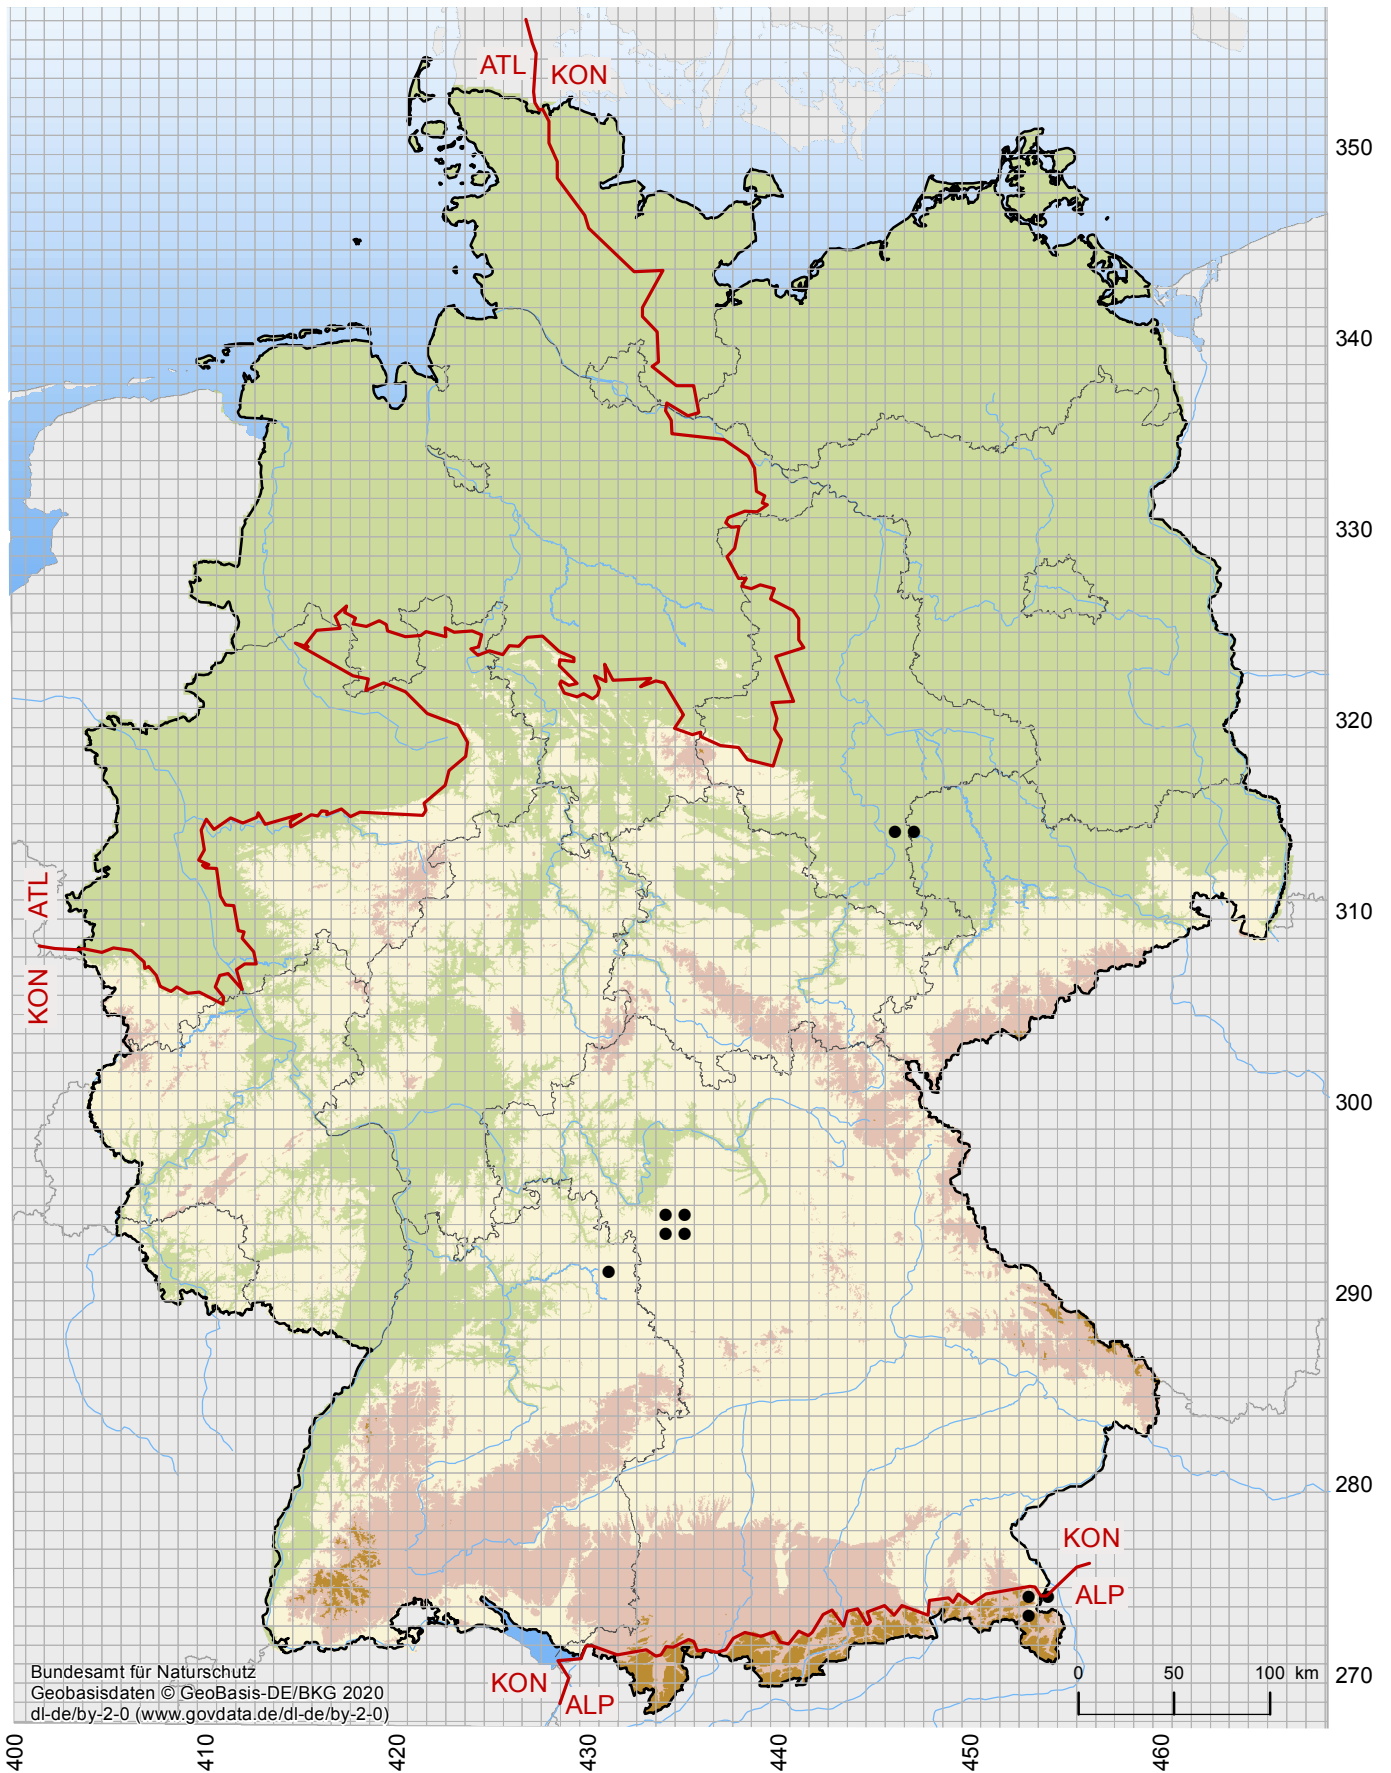

Verbreitungskarte Eschen-Scheckenfalter, Kleiner Maivogel (*Euphydryas maturna*)

- Vorkommen der Art im 10 km x 10 km Raster
- Grenzen der biogeografischen Regionen

Quelle: Nationaler FFH-Bericht 2019
Datengrundlagen: Verbreitungsdaten
der Bundesländer und des BfN

Hier: Auszug aus dem Internethandbuch zu den Arten der FFH-Richtlinie Anhang IV

URL: <https://www.bfn.de/themen/natura-2000/berichte-monitoring/nationaler-ffh-bericht.html>
(zuletzt aufgerufen am: 20.11.2020)