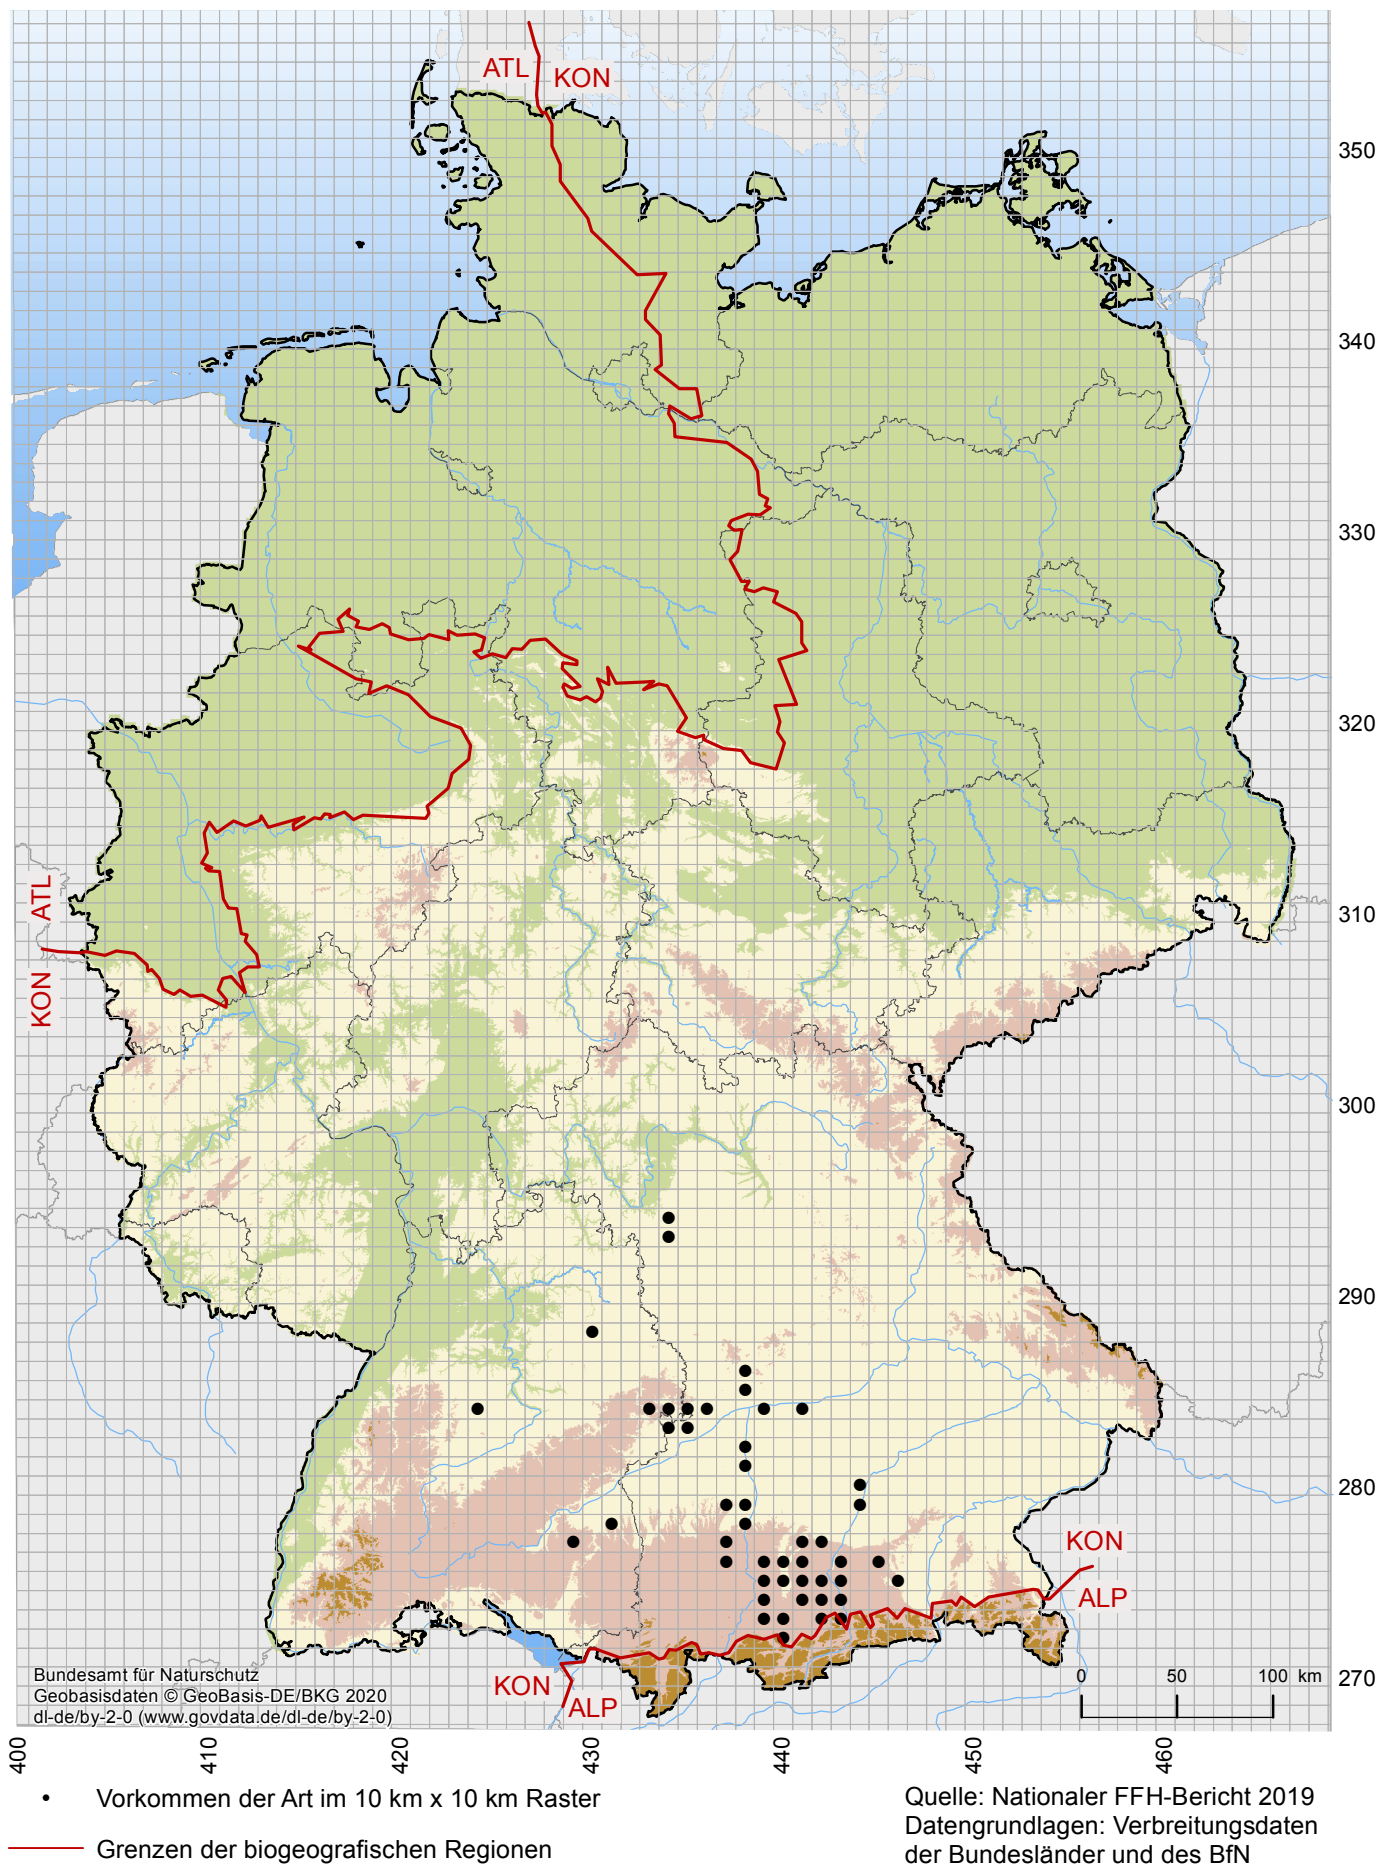

Verbreitungskarte Wald-Wiesenvögelchen (*Coenonympha hero*)

Hier: Auszug aus dem Internethandbuch zu den Arten der FFH-Richtlinie Anhang IV

URL: <https://www.bfn.de/themen/natura-2000/berichte-monitoring/nationaler-ffh-bericht.html>
(zuletzt aufgerufen am: 20.11.2020)