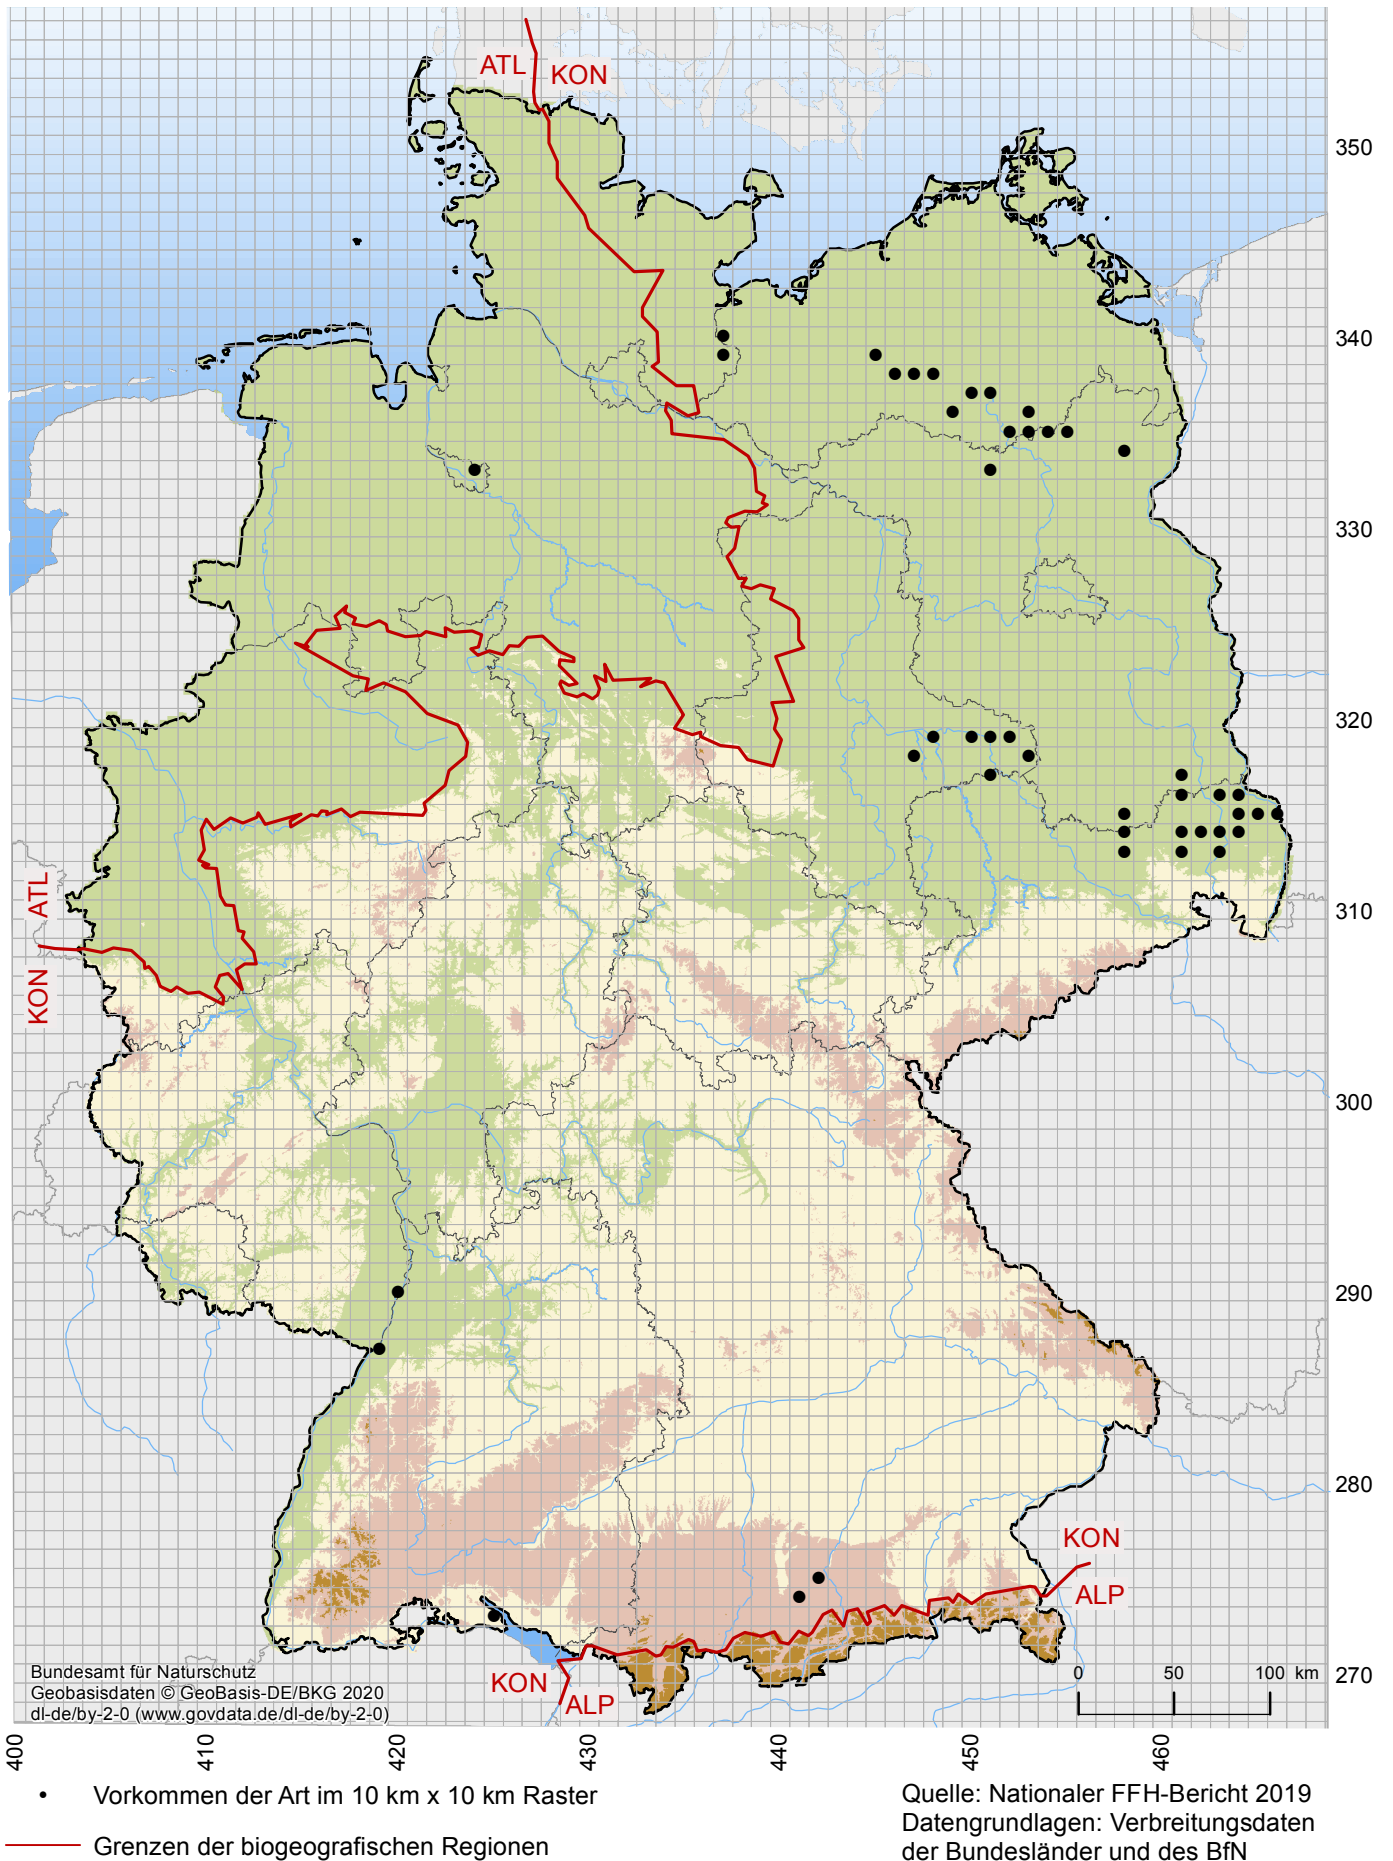

# Verbreitungskarte Schmalbindiger Bretflügel-Tauchkäfer (*Graphoderus bilineatus*)

Hier: Auszug aus dem Internethandbuch zu den Arten der FFH-Richtlinie Anhang IV

URL: <https://www.bfn.de/themen/natura-2000/berichte-monitoring/nationaler-ffh-bericht.html>  
(zuletzt aufgerufen am: 20.11.2020)