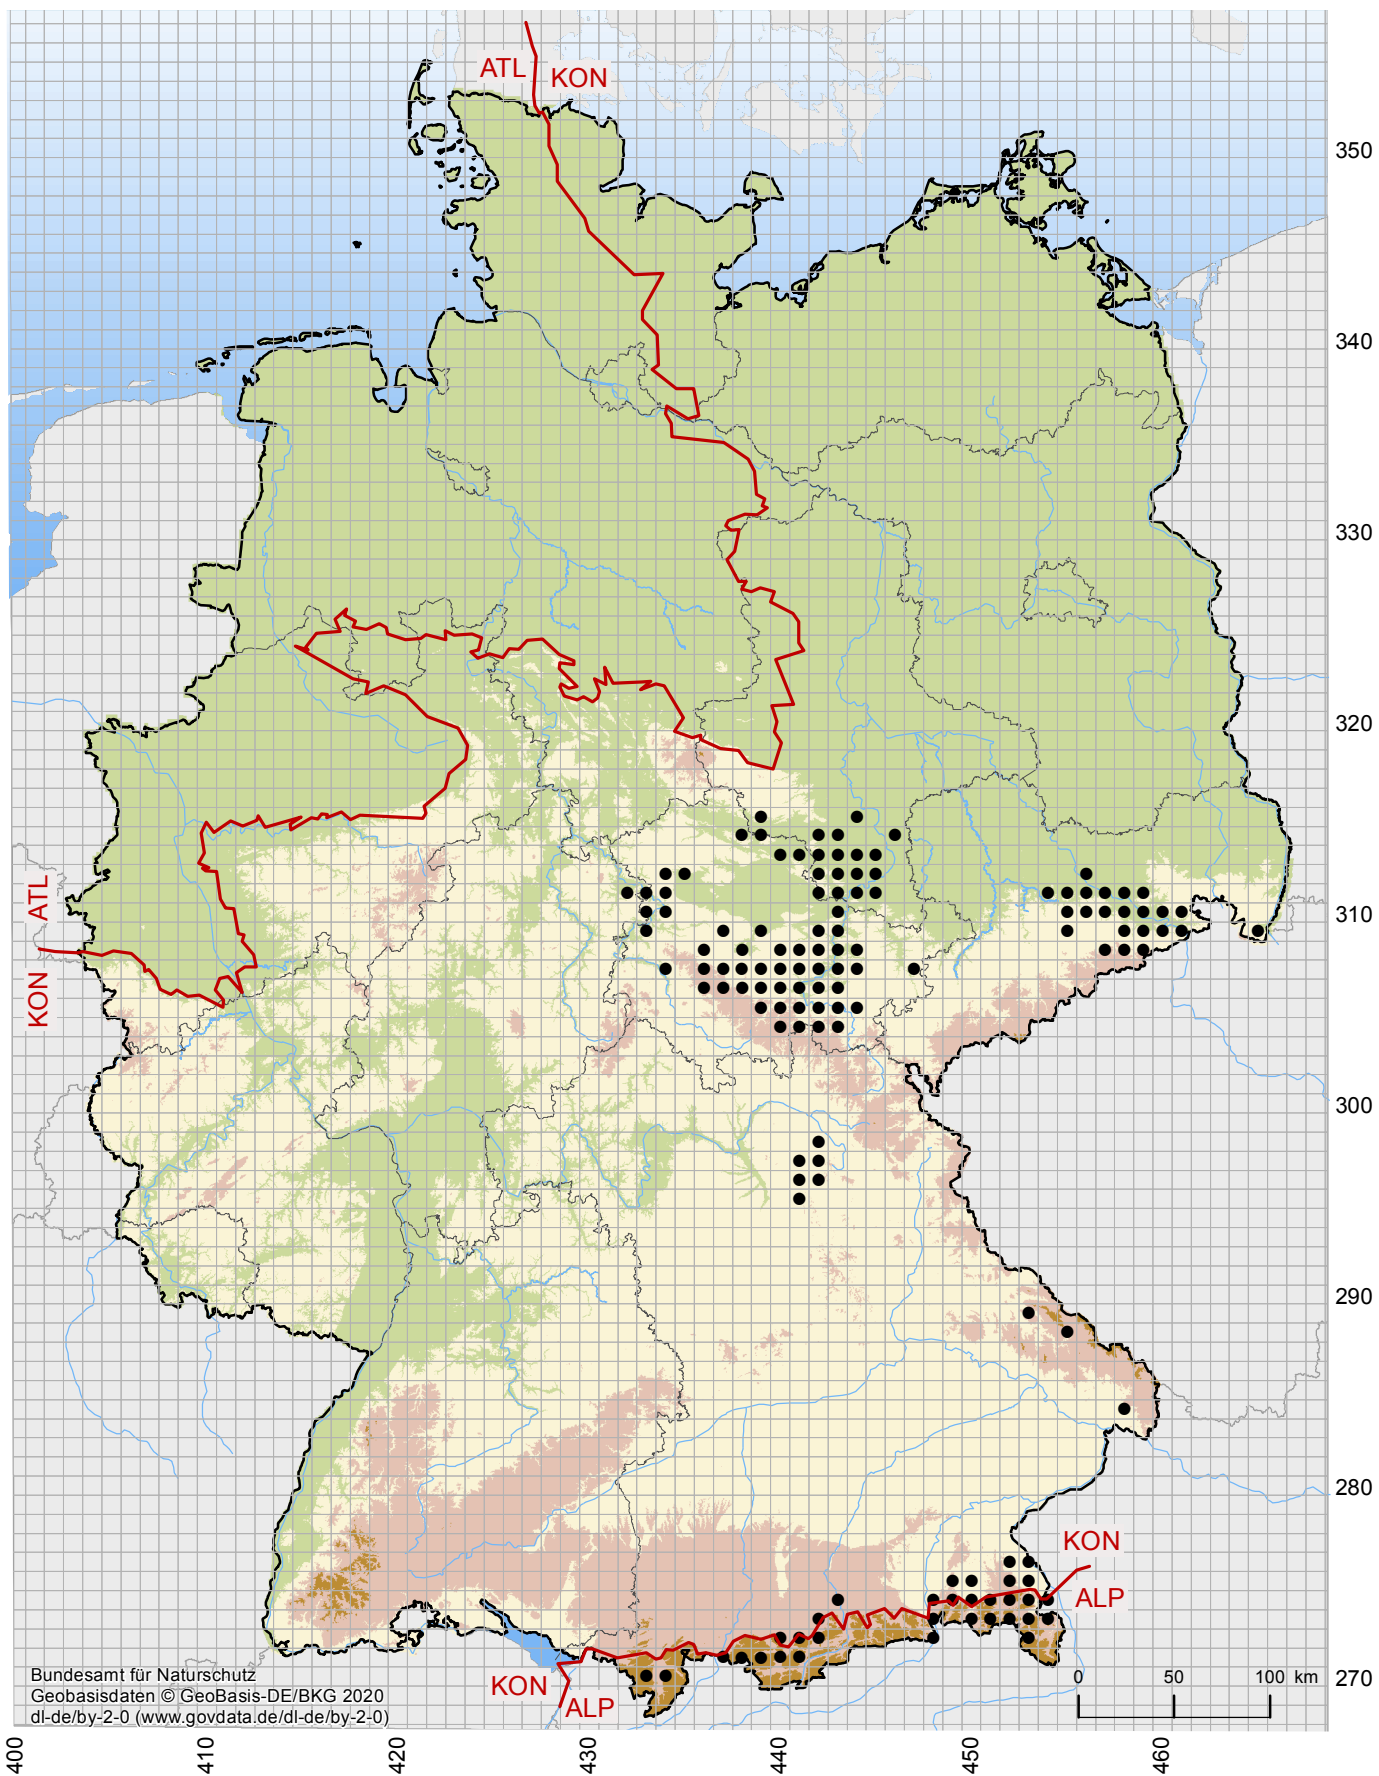

Verbreitungskarte Kleine Hufeisennase (Rhinolophus hipposideros)

- Vorkommen der Art im 10 km x 10 km Raster
- Grenzen der biogeografischen Regionen

Quelle: Nationaler FFH-Bericht 2019
Datengrundlagen: Verbreitungsdaten
der Bundesländer und des BfN

Hier: Auszug aus dem Internethandbuch zu den Arten der FFH-Richtlinie Anhang IV

URL: <https://www.bfn.de/themen/natura-2000/berichte-monitoring/nationaler-ffh-bericht.html>
(zuletzt aufgerufen am: 20.11.2020)