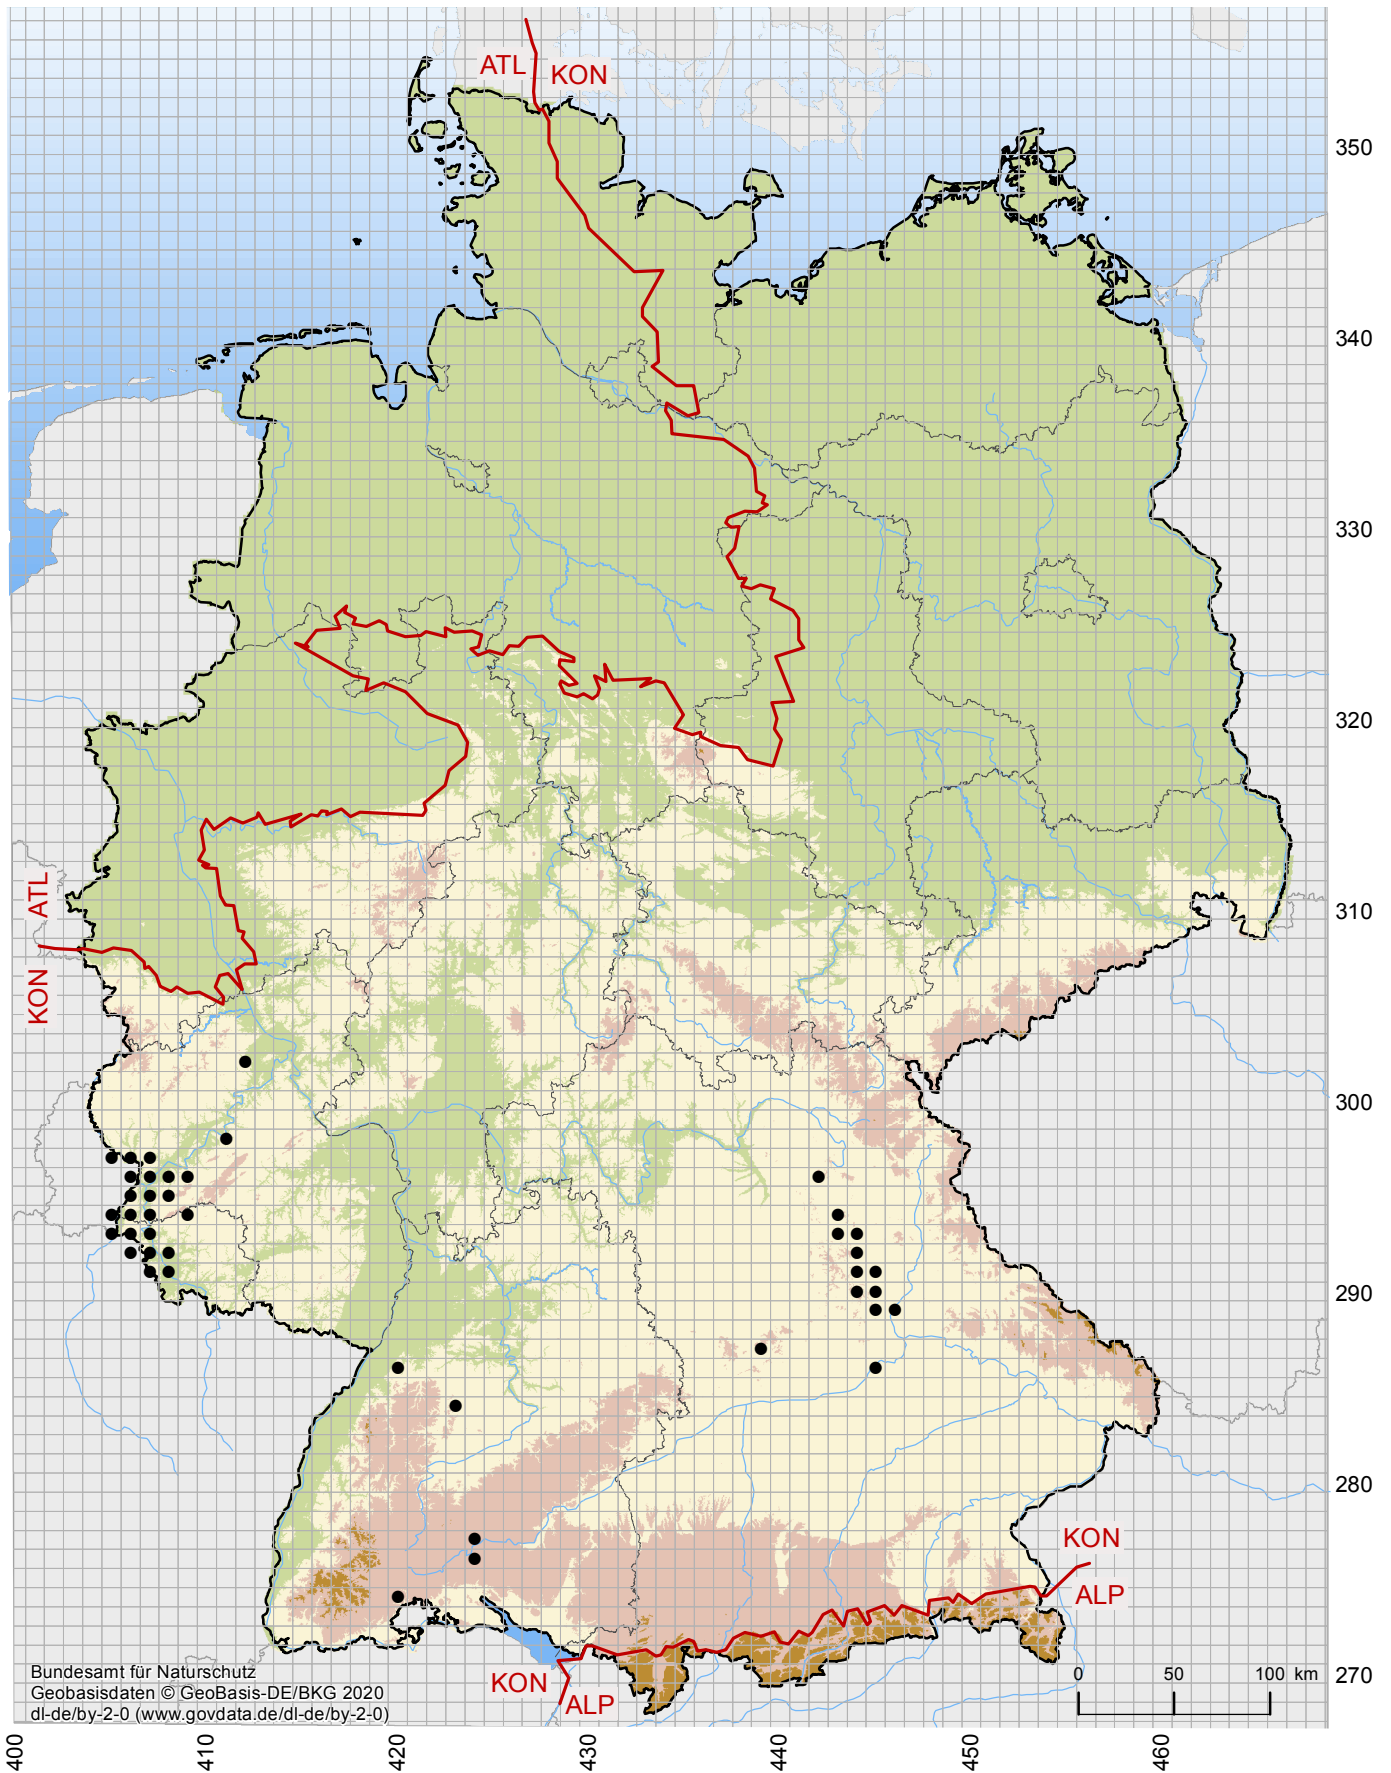

# Verbreitungskarte Große Hufeisennase (*Rhinolophus ferrumequinum*)

- Vorkommen der Art im 10 km x 10 km Raster
- Grenzen der biogeografischen Regionen

Quelle: Nationaler FFH-Bericht 2019  
Datengrundlagen: Verbreitungsdaten  
der Bundesländer und des BfN

Hier: Auszug aus dem Internethandbuch zu den Arten der FFH-Richtlinie Anhang IV

URL: <https://www.bfn.de/themen/natura-2000/berichte-monitoring/nationaler-ffh-bericht.html>  
(zuletzt aufgerufen am: 20.11.2020)