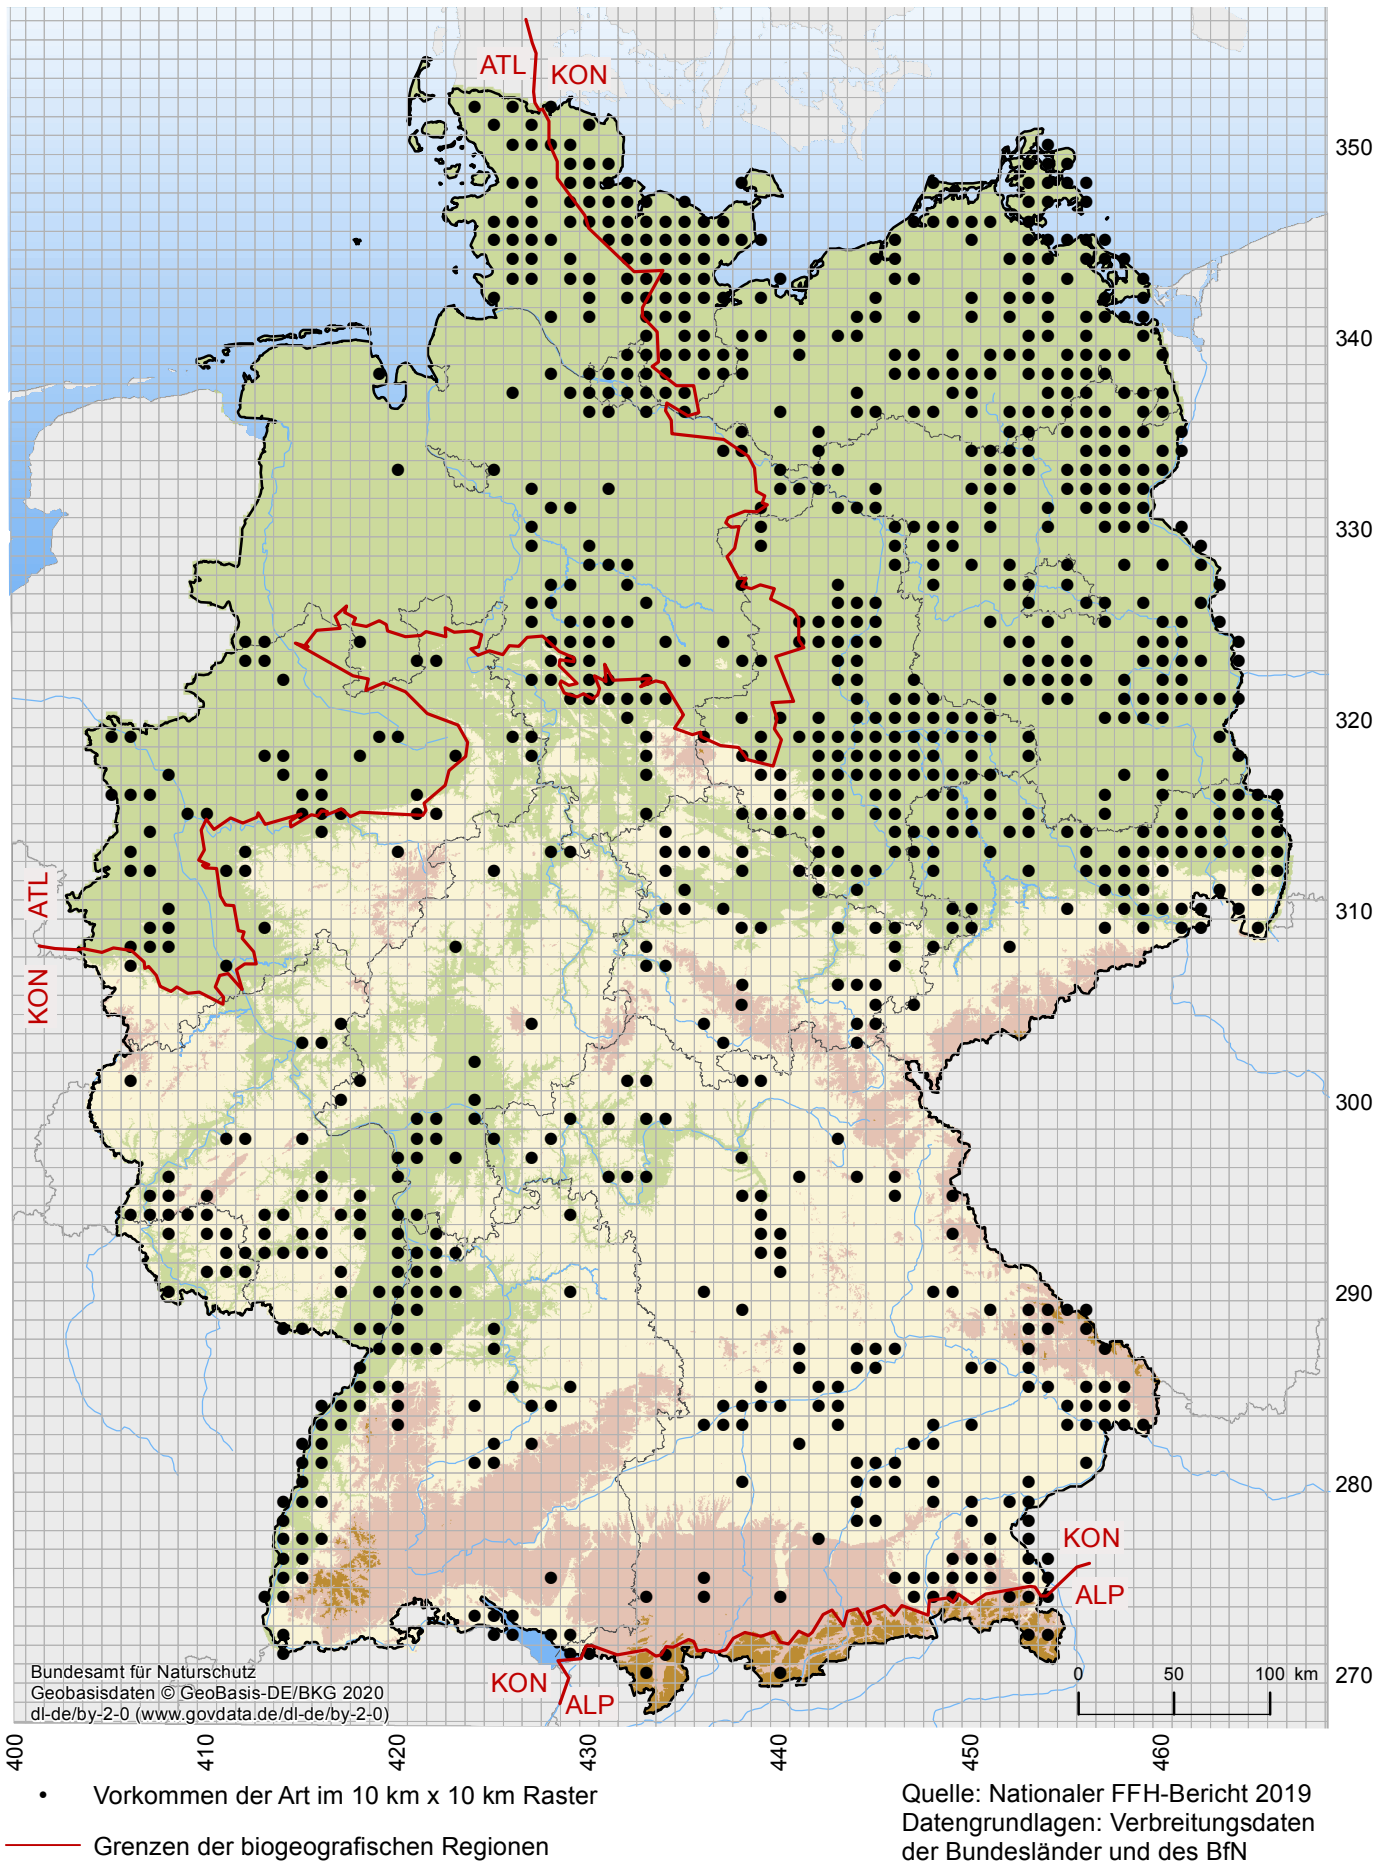

Verbreitungskarte Mückenfledermaus (*Pipistrellus pygmaeus*)

Hier: Auszug aus dem Internethandbuch zu den Arten der FFH-Richtlinie Anhang IV

URL: <https://www.bfn.de/themen/natura-2000/berichte-monitoring/nationaler-ffh-bericht.html>
(zuletzt aufgerufen am: 20.11.2020)