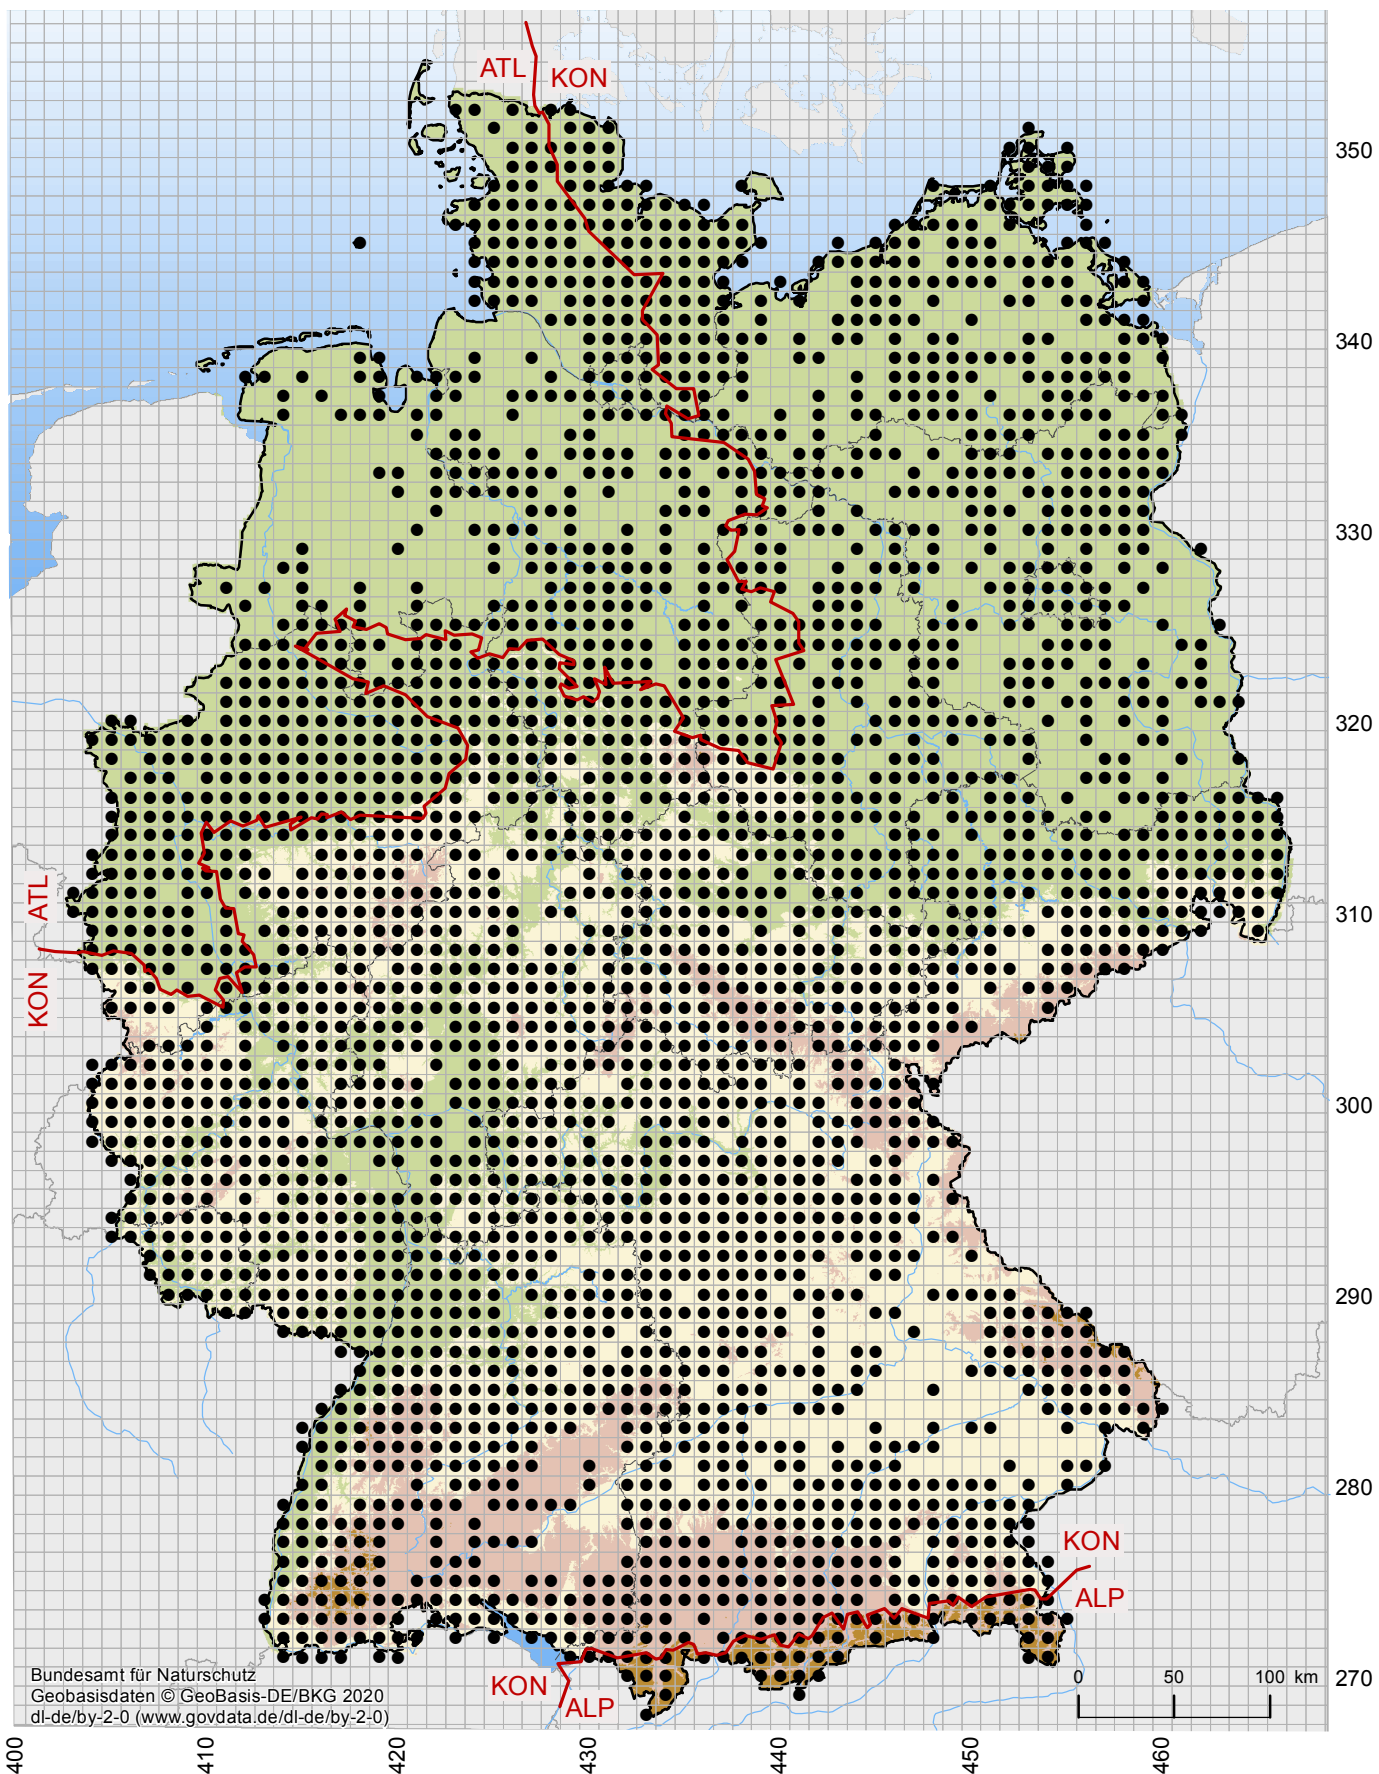

# Verbreitungskarte Zwergfledermaus (*Pipistrellus pipistrellus*)

- Vorkommen der Art im 10 km x 10 km Raster
- Grenzen der biogeografischen Regionen

Quelle: Nationaler FFH-Bericht 2019  
Datengrundlagen: Verbreitungsdaten  
der Bundesländer und des BfN

Hier: Auszug aus dem Internethandbuch zu den Arten der FFH-Richtlinie Anhang IV

URL: <https://www.bfn.de/themen/natura-2000/berichte-monitoring/nationaler-ffh-bericht.html>  
(zuletzt aufgerufen am: 20.11.2020)