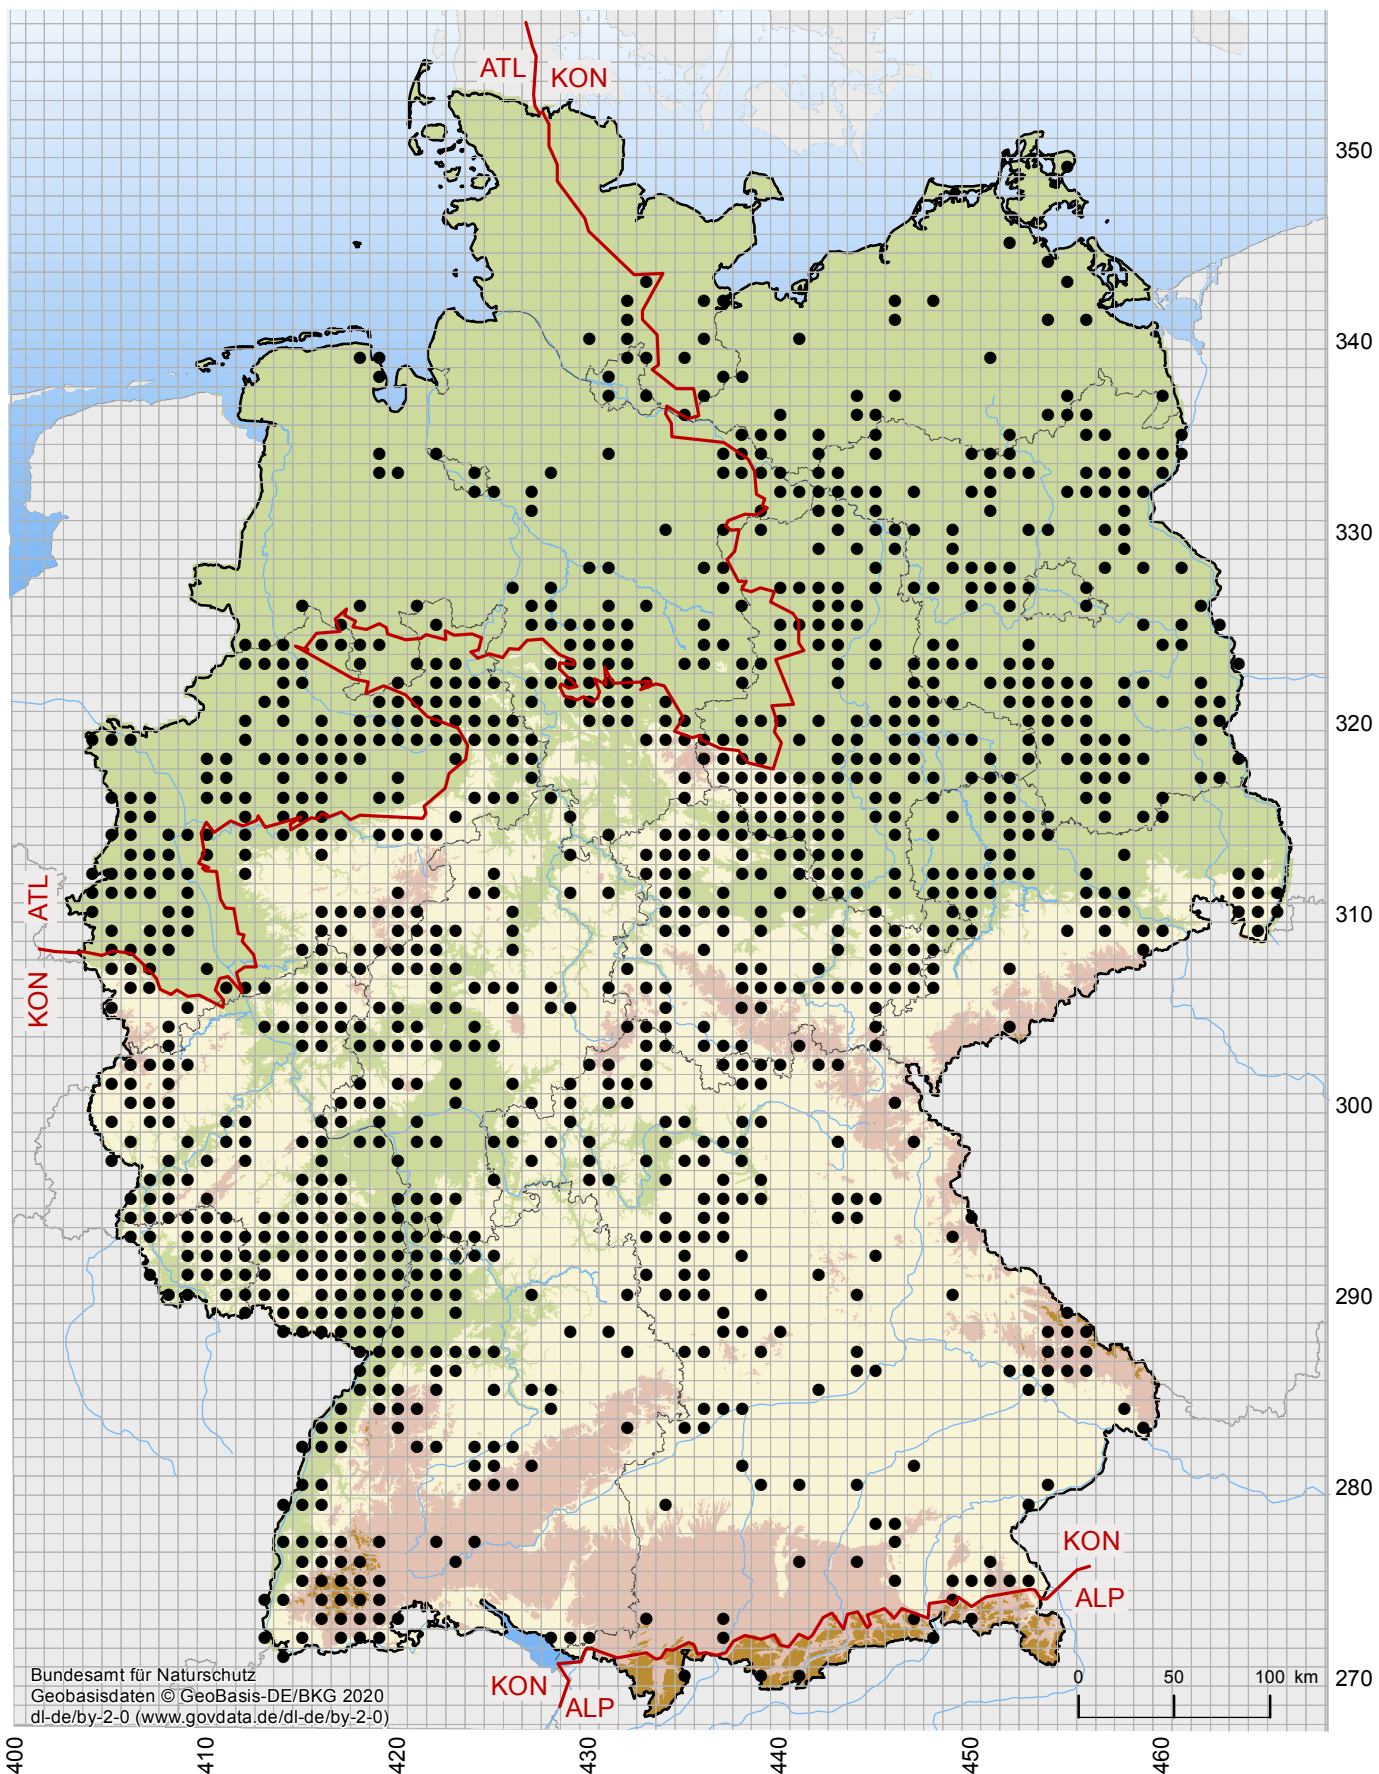

# Verbreitungskarte Kleiner Abendsegler (Nyctalus leisleri)

Hier: Auszug aus dem Internethandbuch zu den Arten der FFH-Richtlinie Anhang IV

URL: <https://www.bfn.de/themen/natura-2000/berichte-monitoring/nationaler-ffh-bericht.html>  
(zuletzt aufgerufen am: 20.11.2020)