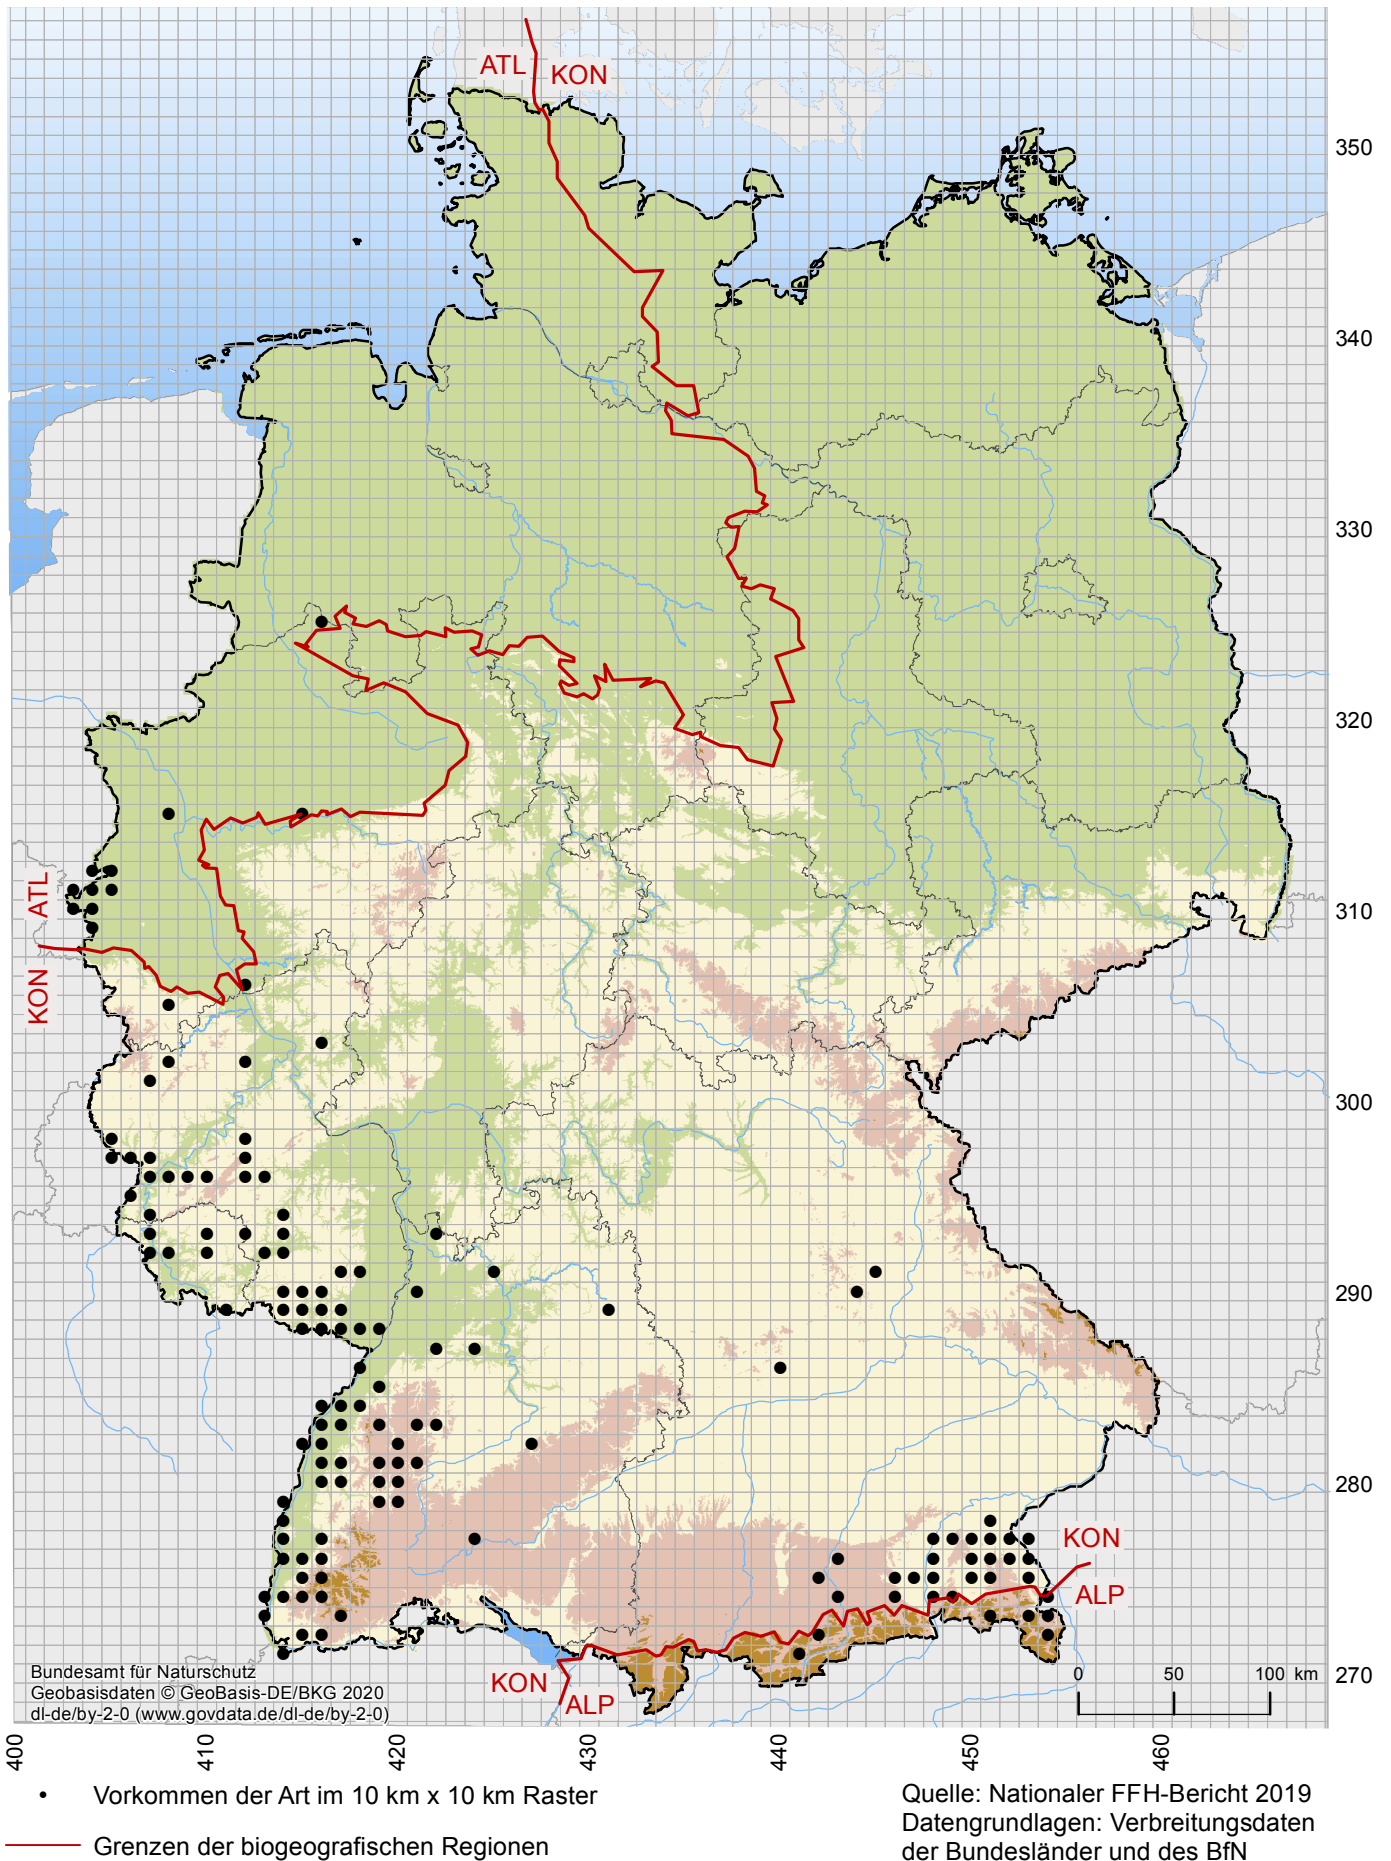

Verbreitungskarte Wimperfledermaus (*Myotis emarginatus*)

Hier: Auszug aus dem Internethandbuch zu den Arten der FFH-Richtlinie Anhang IV

URL: <https://www.bfn.de/themen/natura-2000/berichte-monitoring/nationaler-ffh-bericht.html>
(zuletzt aufgerufen am: 20.11.2020)