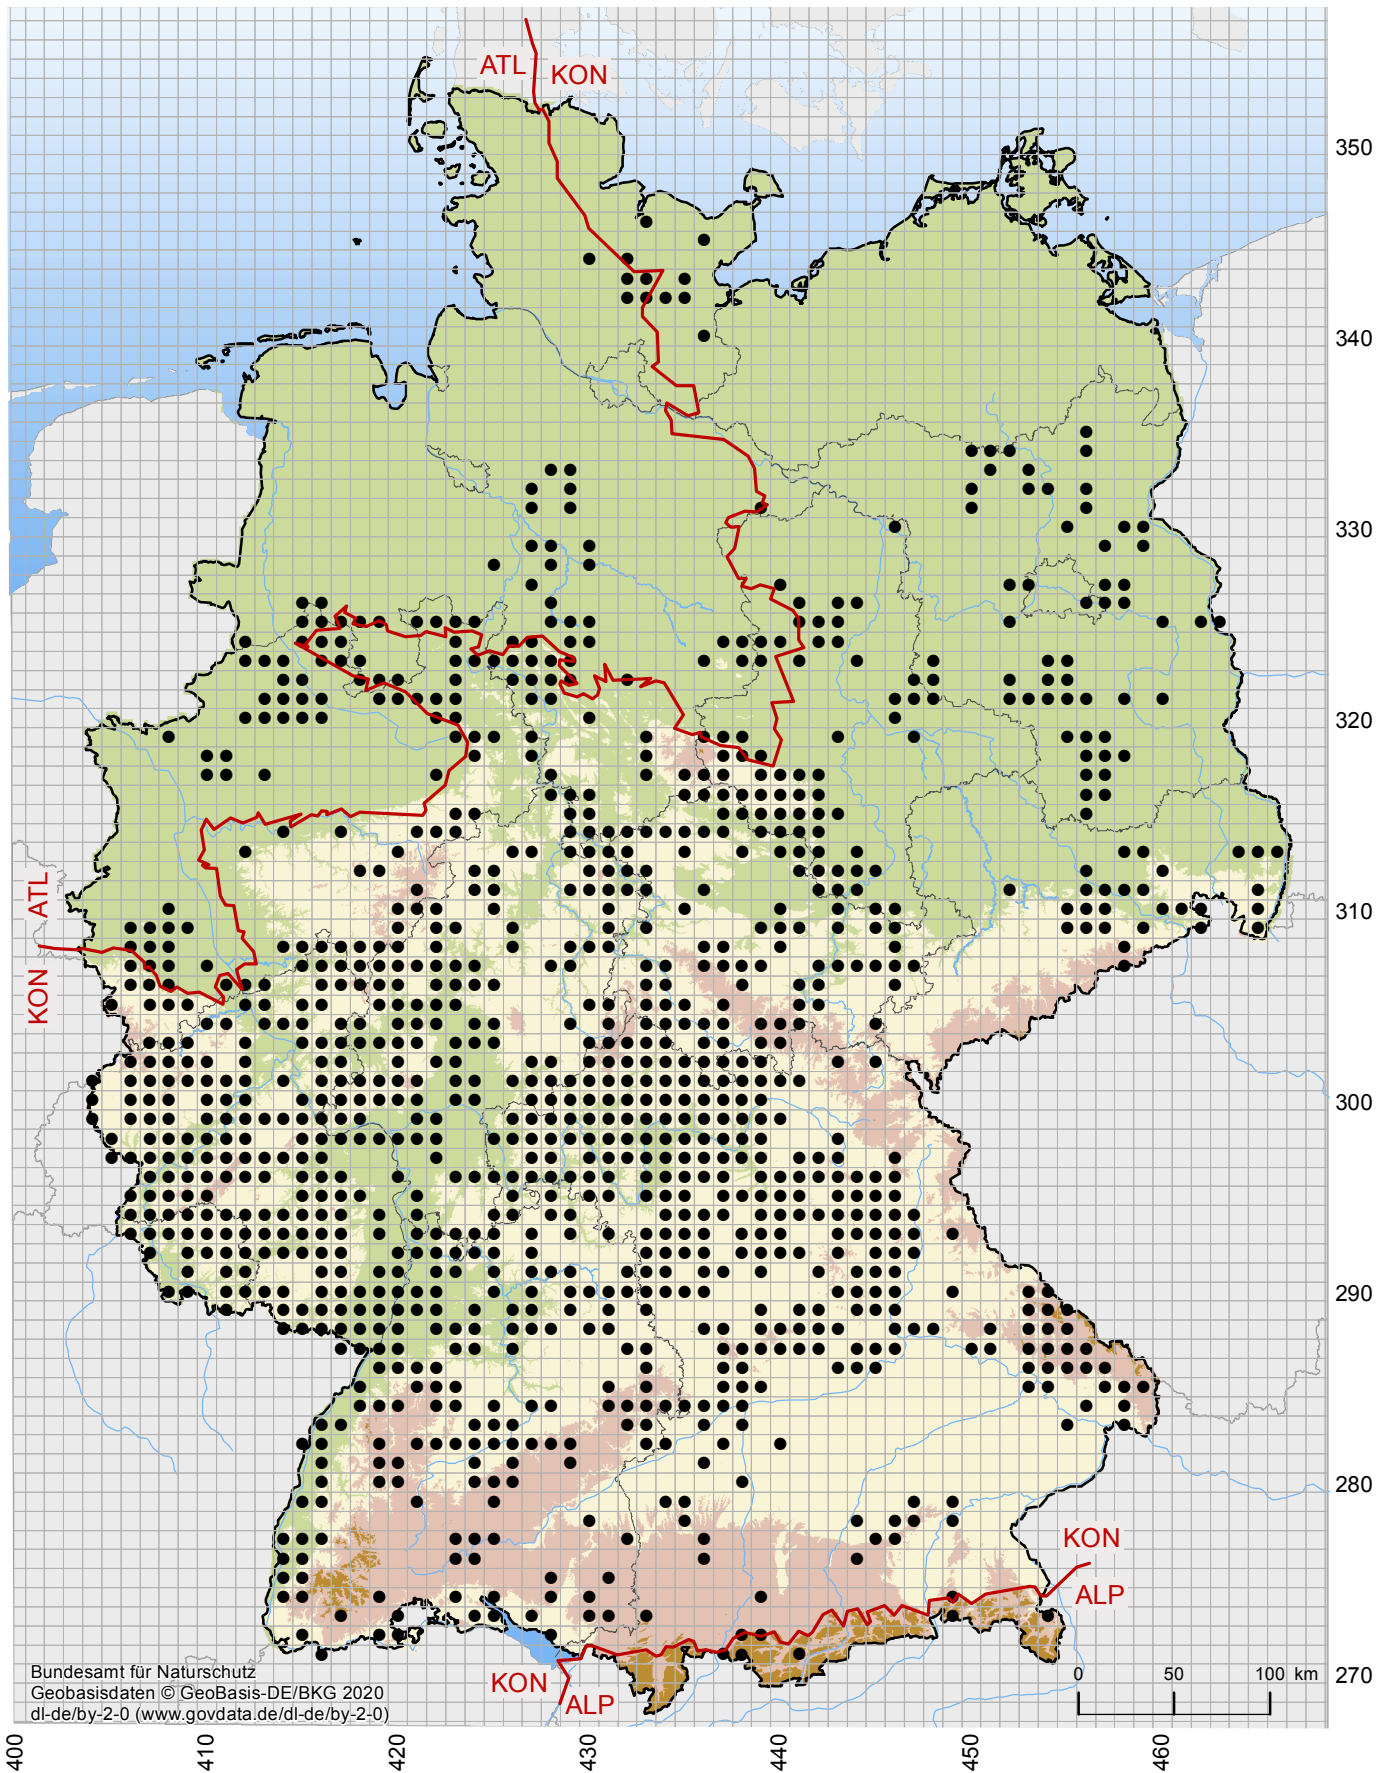

# Verbreitungskarte Bechsteinfledermaus (*Myotis bechsteinii*)

- Vorkommen der Art im 10 km x 10 km Raster
- Grenzen der biogeografischen Regionen

Quelle: Nationaler FFH-Bericht 2019  
Datengrundlagen: Verbreitungsdaten  
der Bundesländer und des BfN

Hier: Auszug aus dem Internethandbuch zu den Arten der FFH-Richtlinie Anhang IV

URL: <https://www.bfn.de/themen/natura-2000/berichte-monitoring/nationaler-ffh-bericht.html>  
(zuletzt aufgerufen am: 20.11.2020)