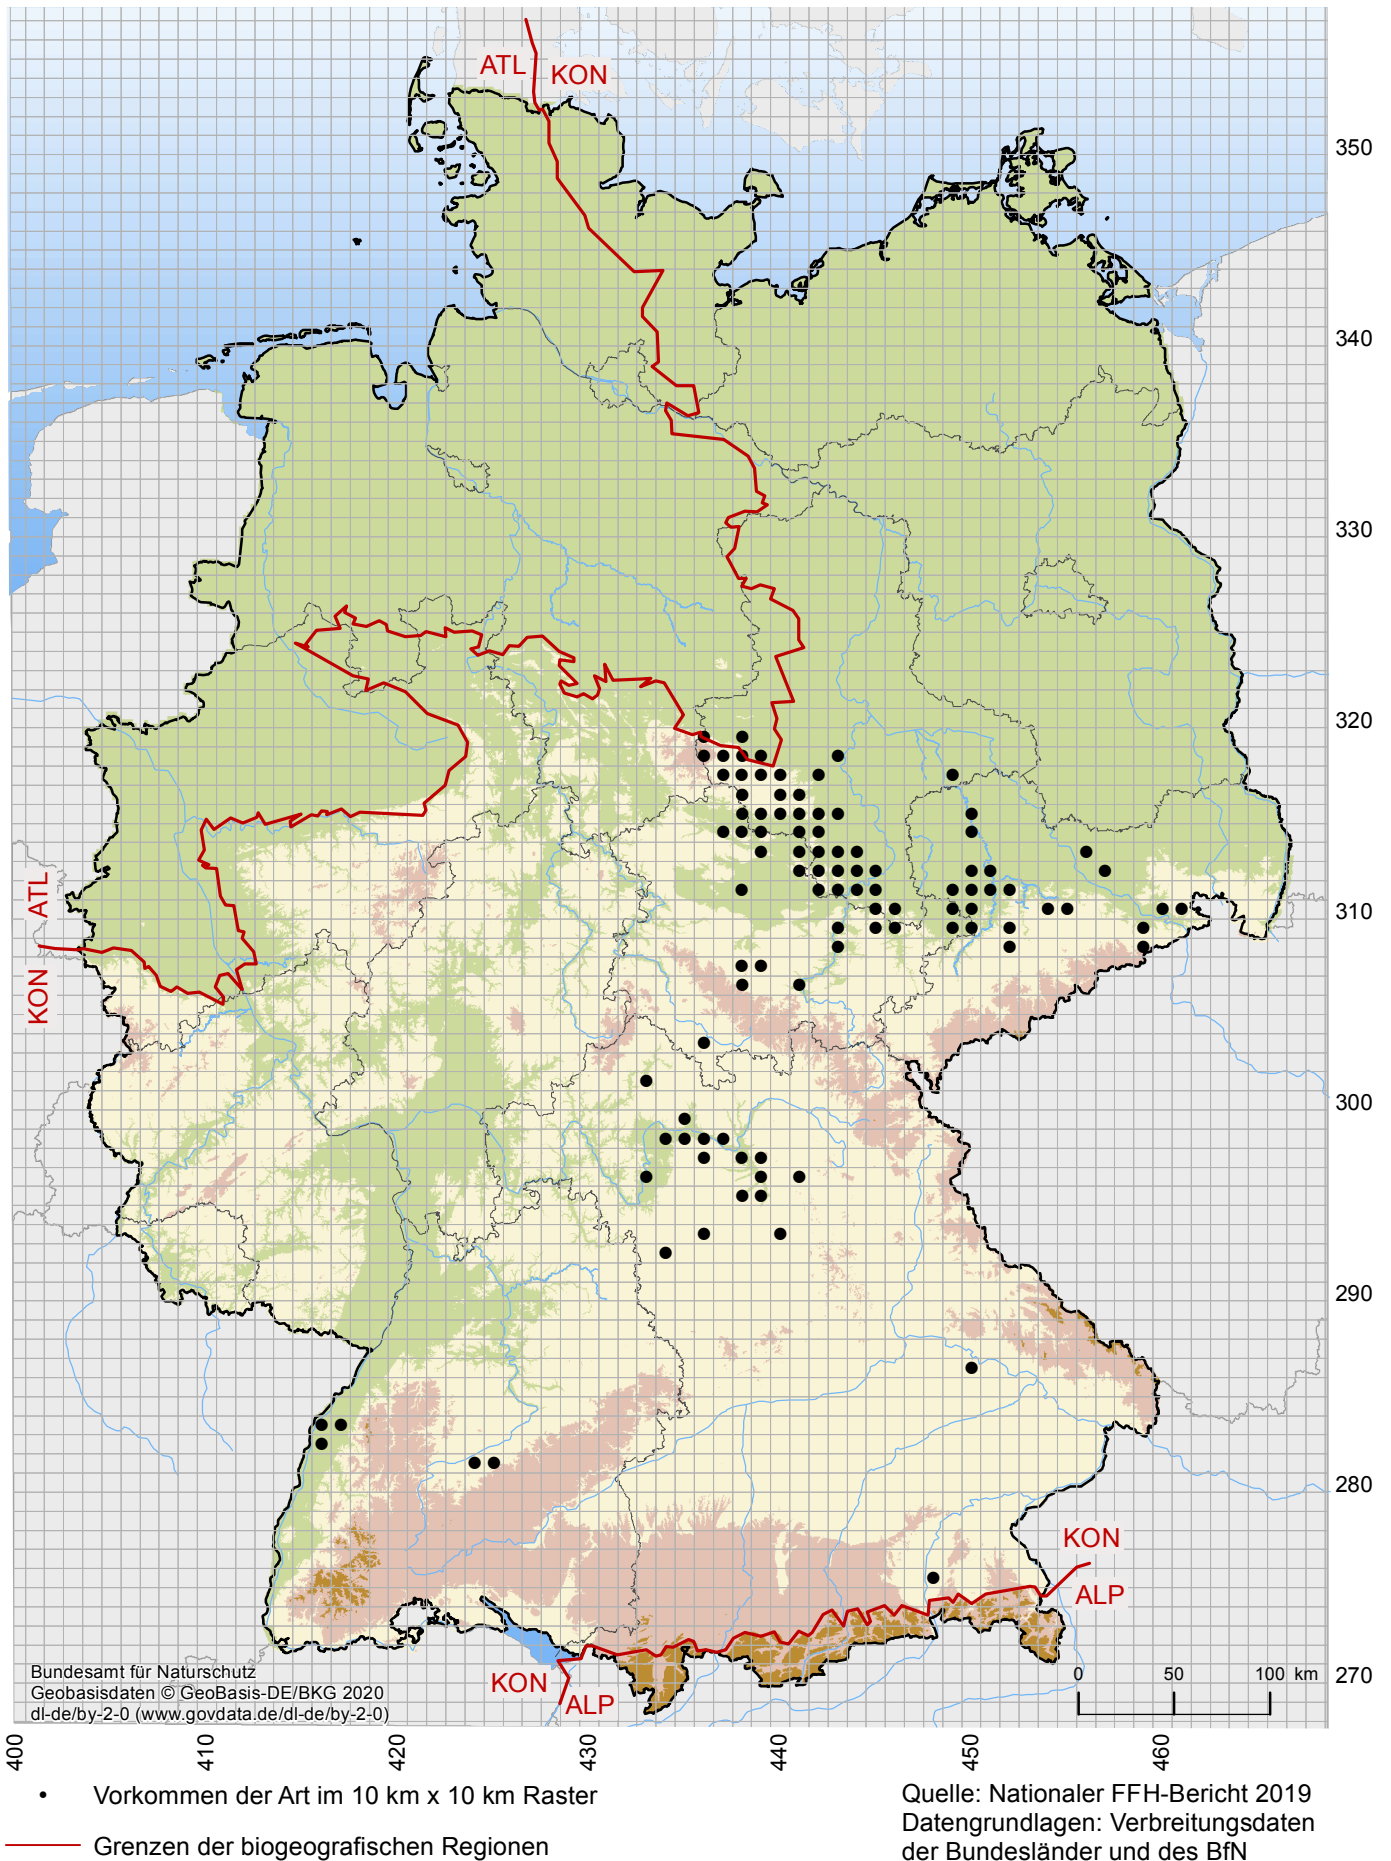

Verbreitungskarte Nymphenfledermaus (*Myotis alcathoe*)

Hier: Auszug aus dem Internethandbuch zu den Arten der FFH-Richtlinie Anhang IV

URL: <https://www.bfn.de/themen/natura-2000/berichte-monitoring/nationaler-ffh-bericht.html>
(zuletzt aufgerufen am: 20.11.2020)