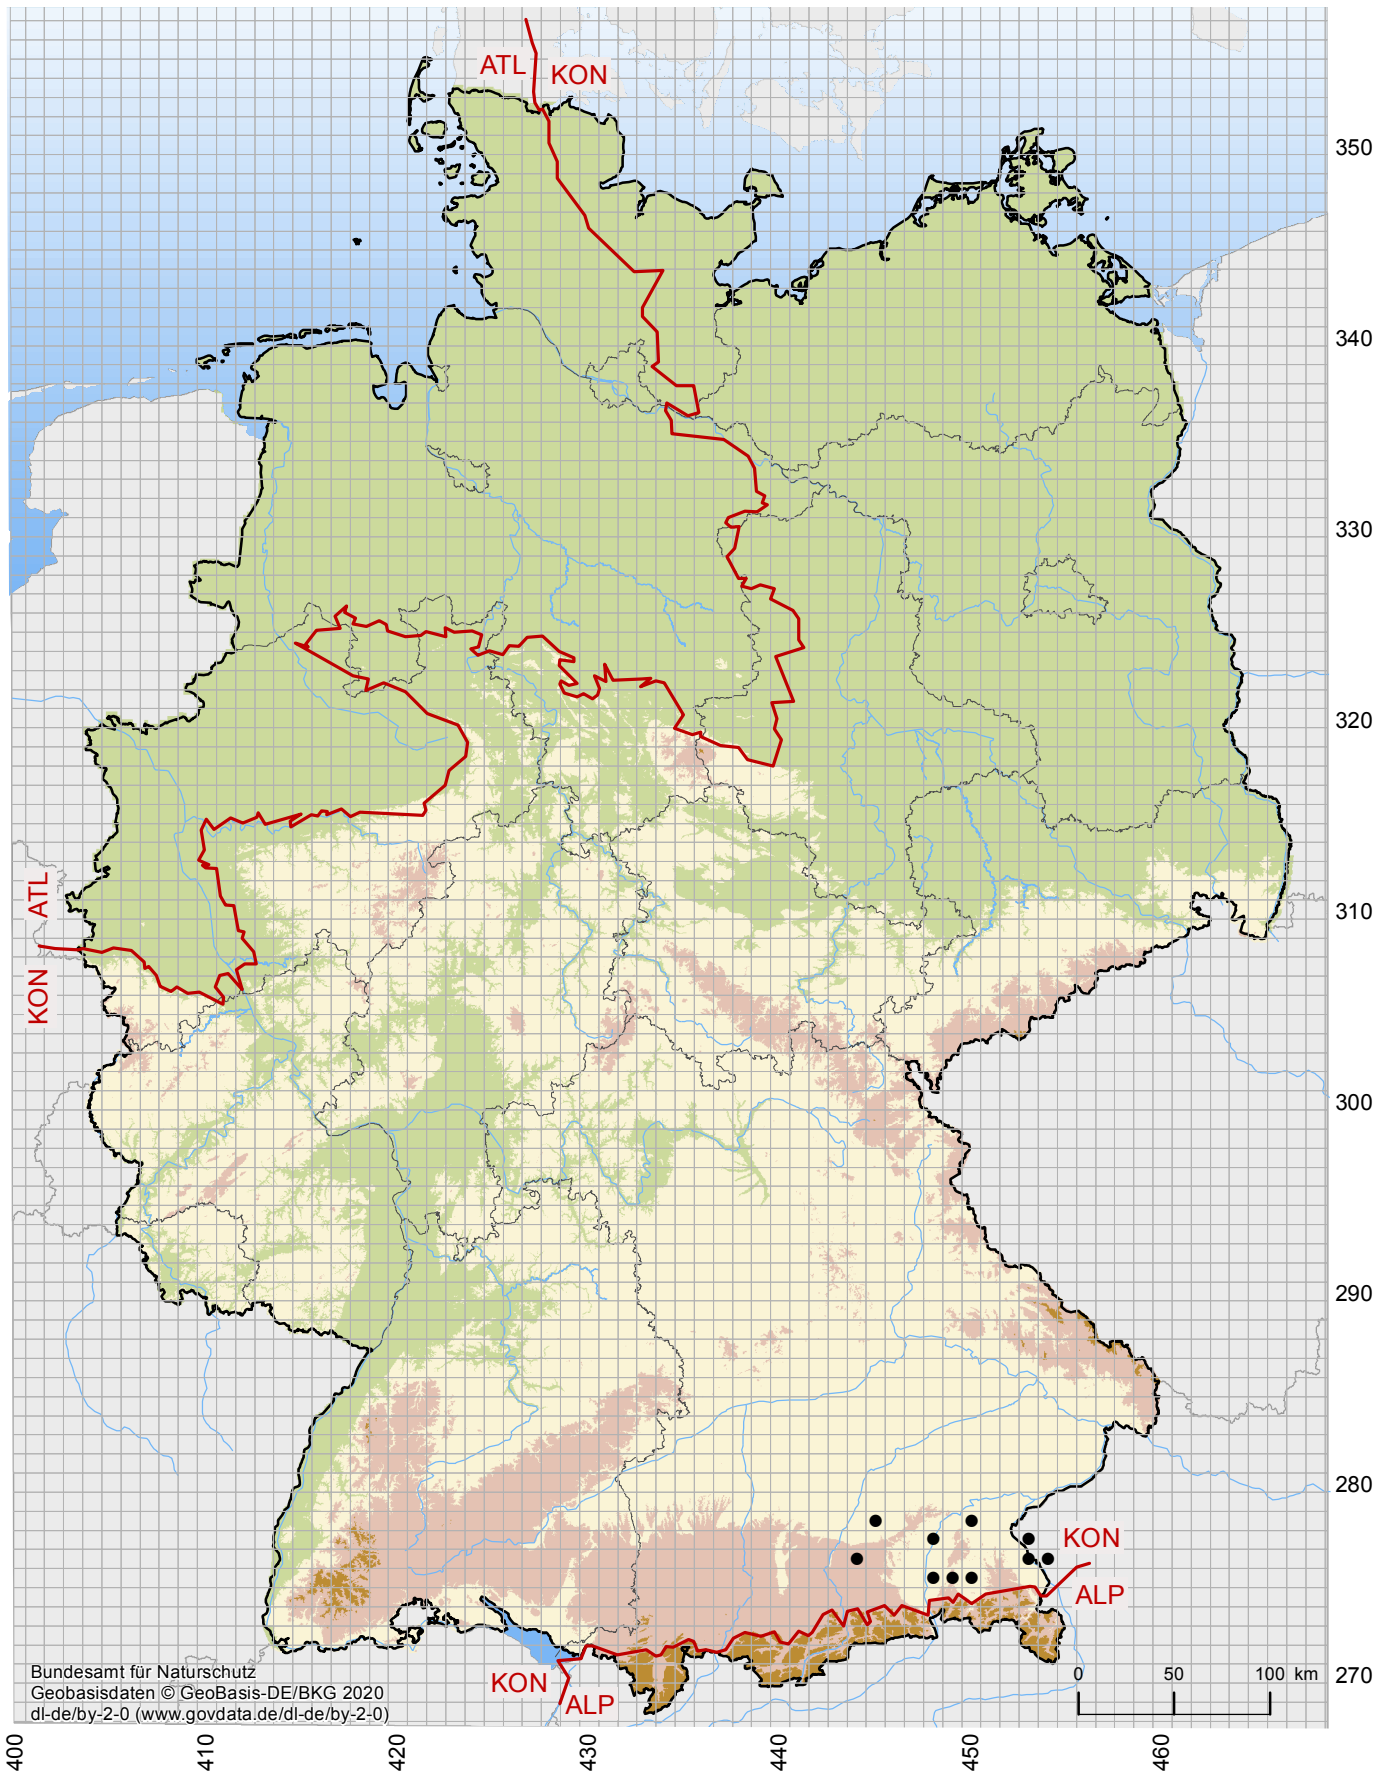

# Verbreitungskarte Alpenfledermaus (*Hypsugo savii*)

- Vorkommen der Art im 10 km x 10 km Raster
- Grenzen der biogeografischen Regionen

Quelle: Nationaler FFH-Bericht 2019  
Datengrundlagen: Verbreitungsdaten  
der Bundesländer und des BfN

Hier: Auszug aus dem Internethandbuch zu den Arten der FFH-Richtlinie Anhang IV

URL: <https://www.bfn.de/themen/natura-2000/berichte-monitoring/nationaler-ffh-bericht.html>  
(zuletzt aufgerufen am: 20.11.2020)