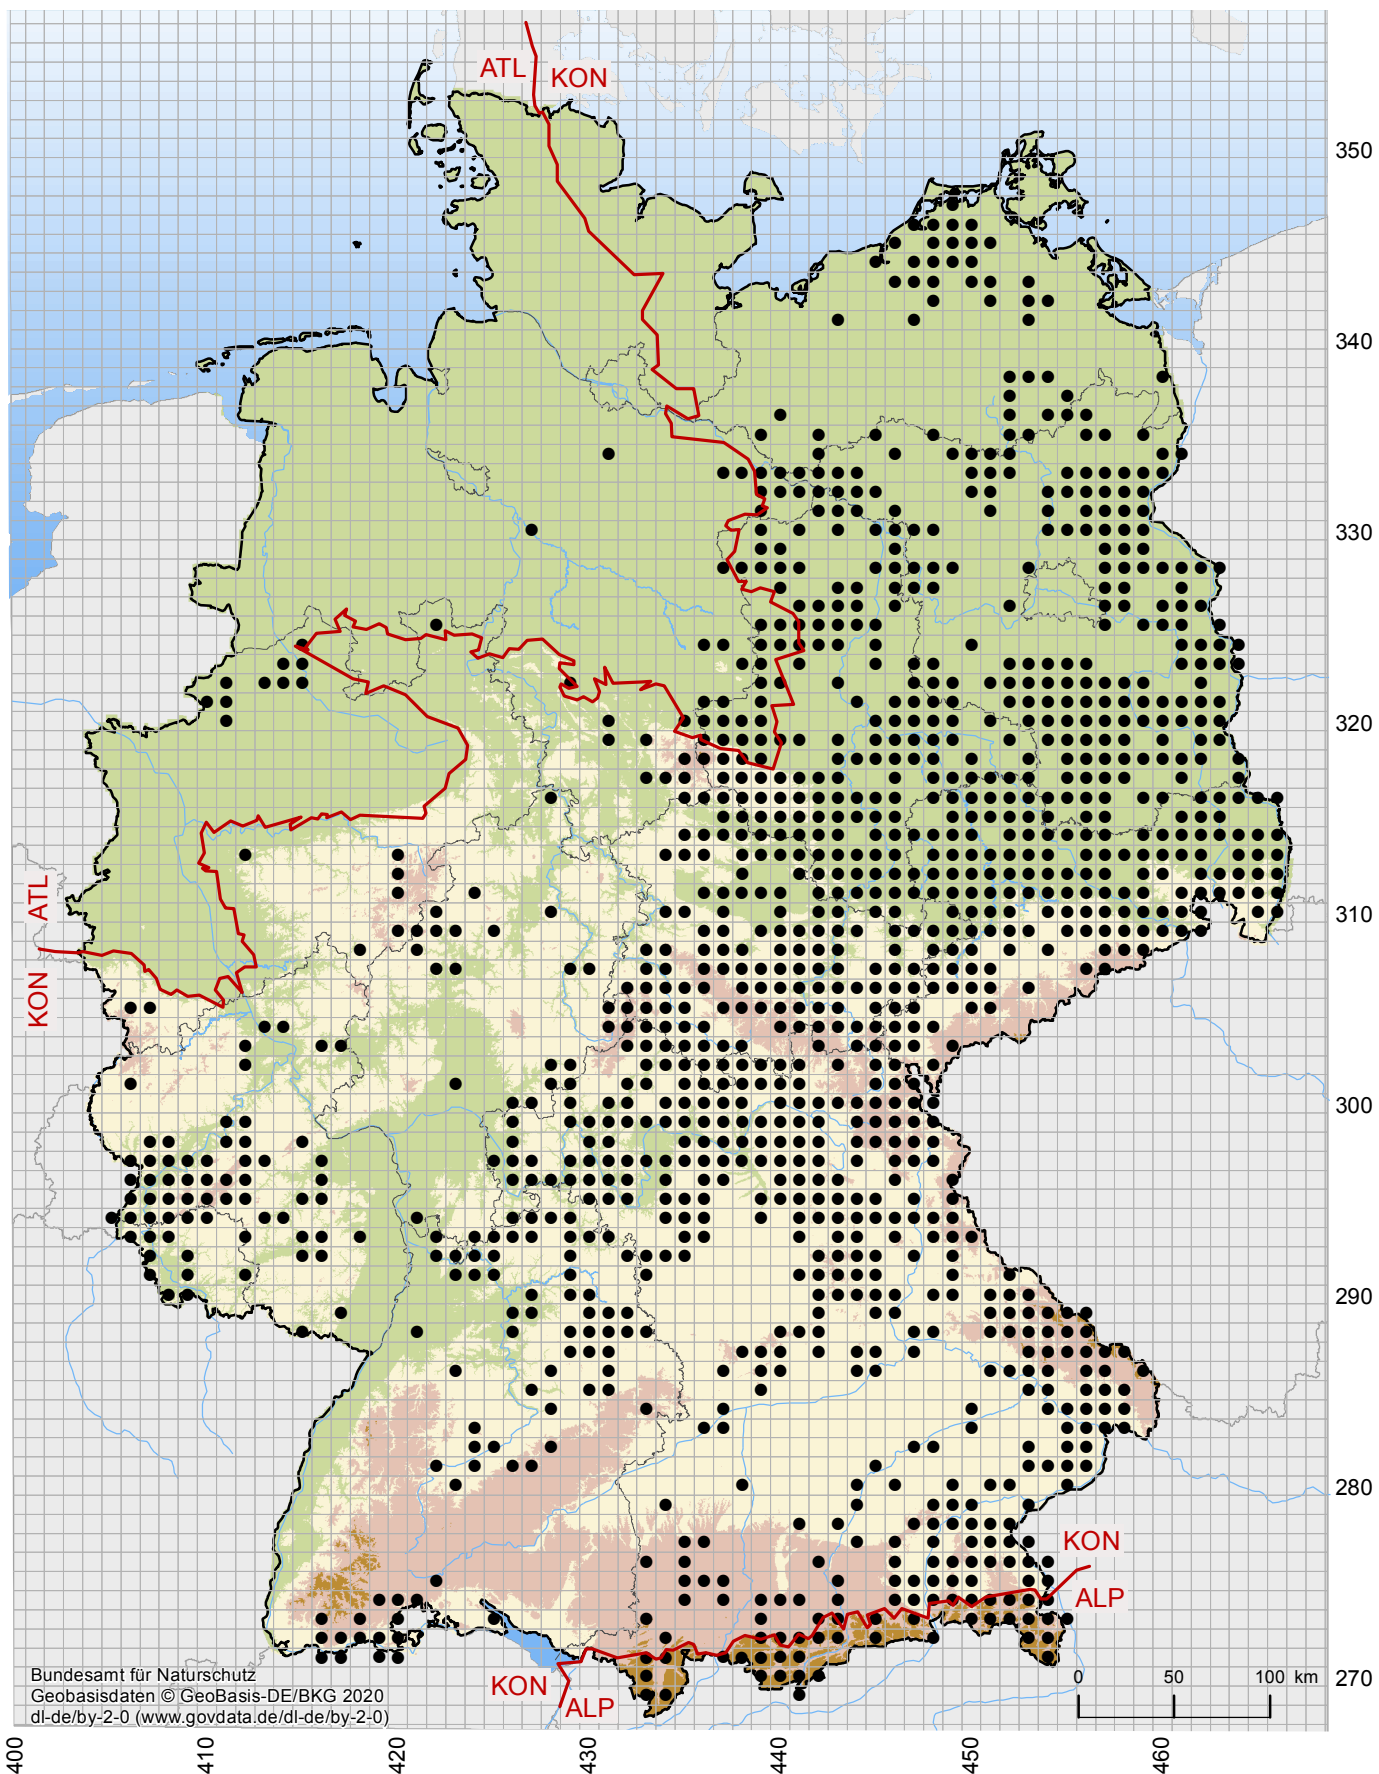

Verbreitungskarte Mopsfledermaus (*Barbastella barbastellus*)

- Vorkommen der Art im 10 km x 10 km Raster
- Grenzen der biogeografischen Regionen

Quelle: Nationaler FFH-Bericht 2019
 Datengrundlagen: Verbreitungsdaten der Bundesländer und des BfN

Hier: Auszug aus dem Internethandbuch zu den Arten der FFH-Richtlinie Anhang IV

URL: <https://www.bfn.de/themen/natura-2000/berichte-monitoring/nationaler-ffh-bericht.html>
 (zuletzt aufgerufen am: 20.11.2020)