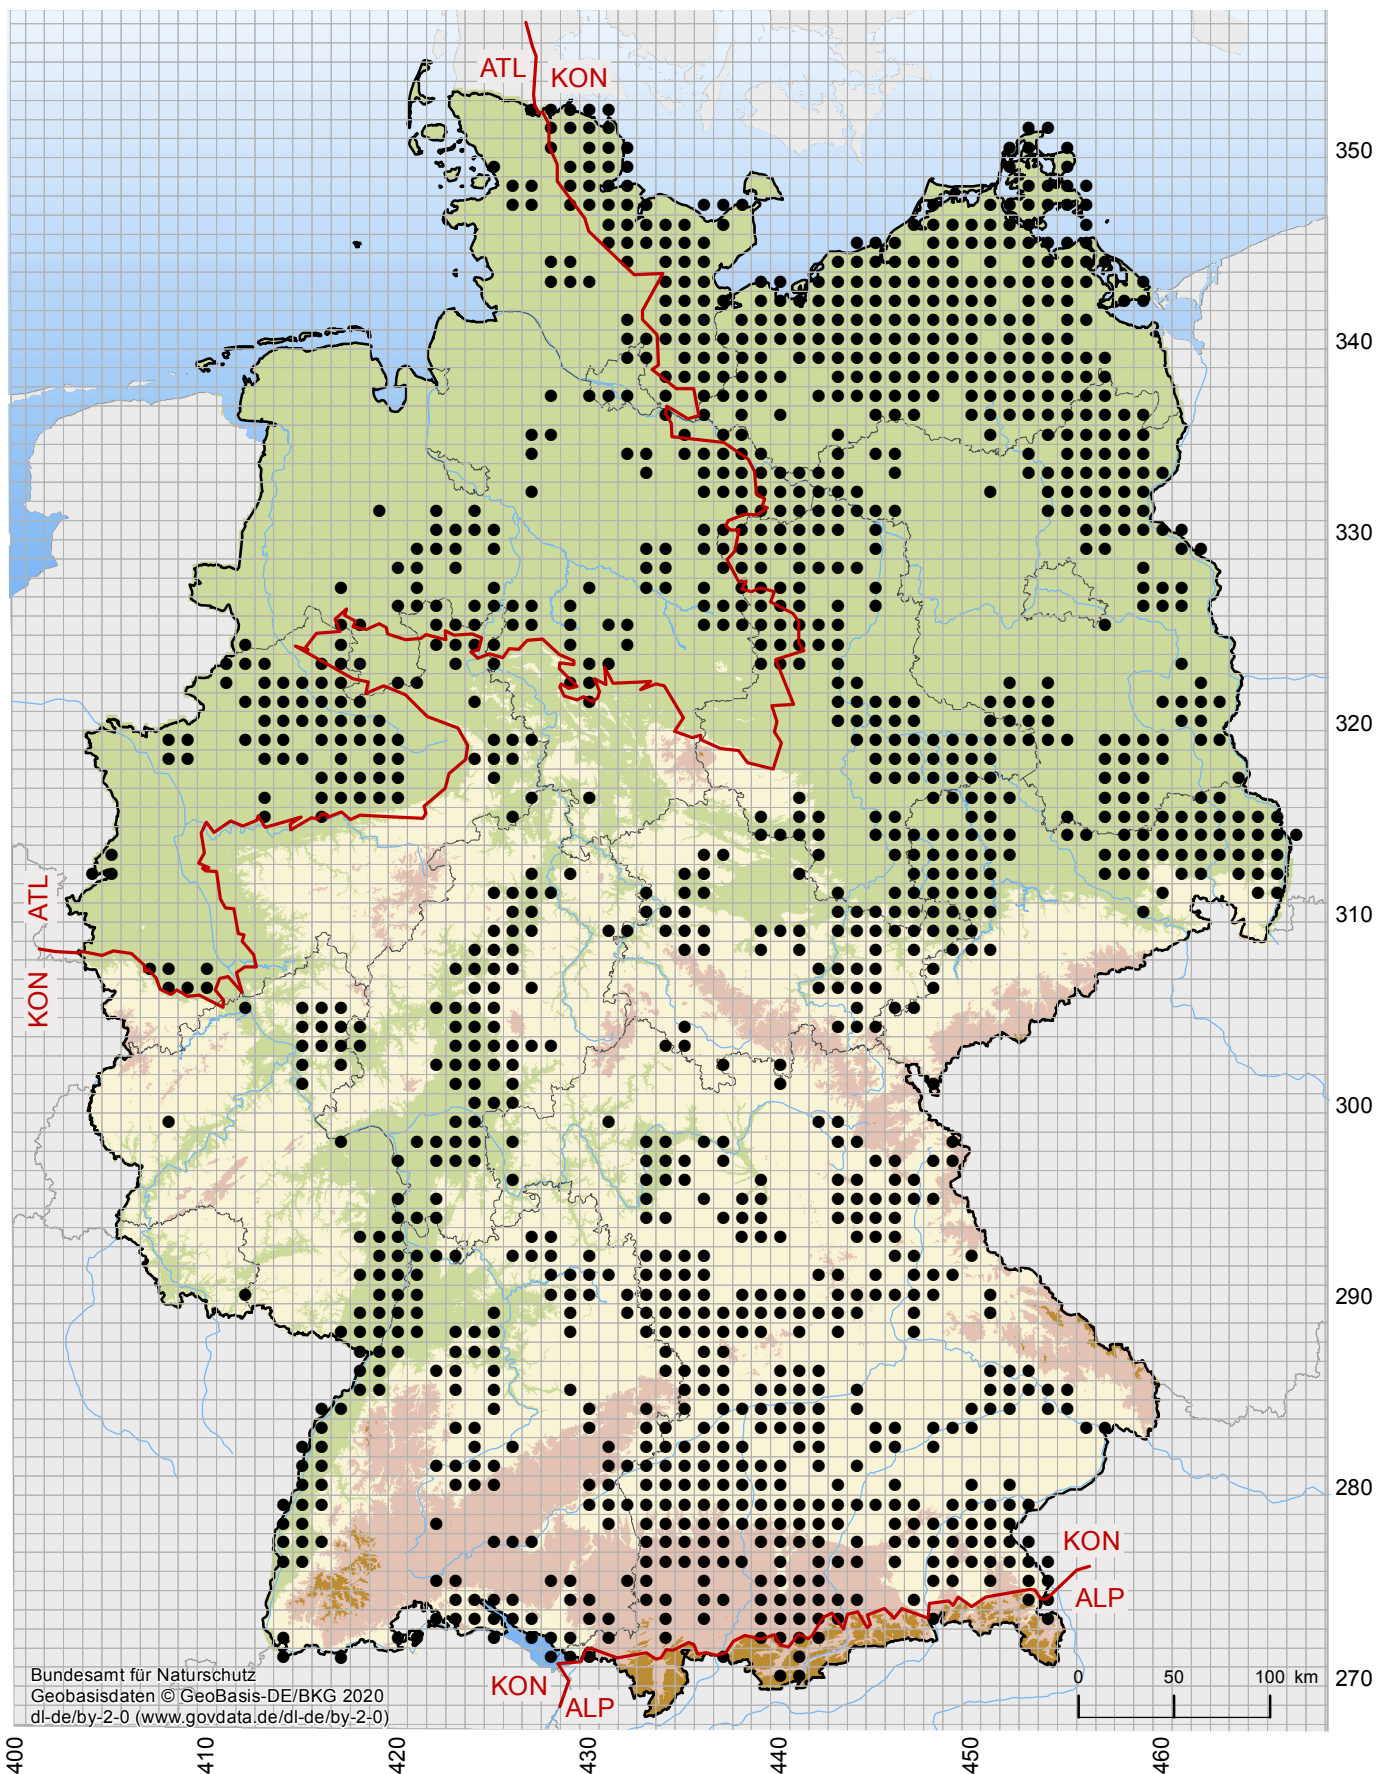

# Verbreitungskarte Laubfrosch (*Hyla arborea*)

- Vorkommen der Art im 10 km x 10 km Raster
- Grenzen der biogeografischen Regionen

Quelle: Nationaler FFH-Bericht 2019  
Datengrundlagen: Verbreitungsdaten  
der Bundesländer und des BfN

Hier: Auszug aus dem Internethandbuch zu den Arten der FFH-Richtlinie Anhang IV

URL: <https://www.bfn.de/themen/natura-2000/berichte-monitoring/nationaler-ffh-bericht.html>  
(zuletzt aufgerufen am: 20.11.2020)