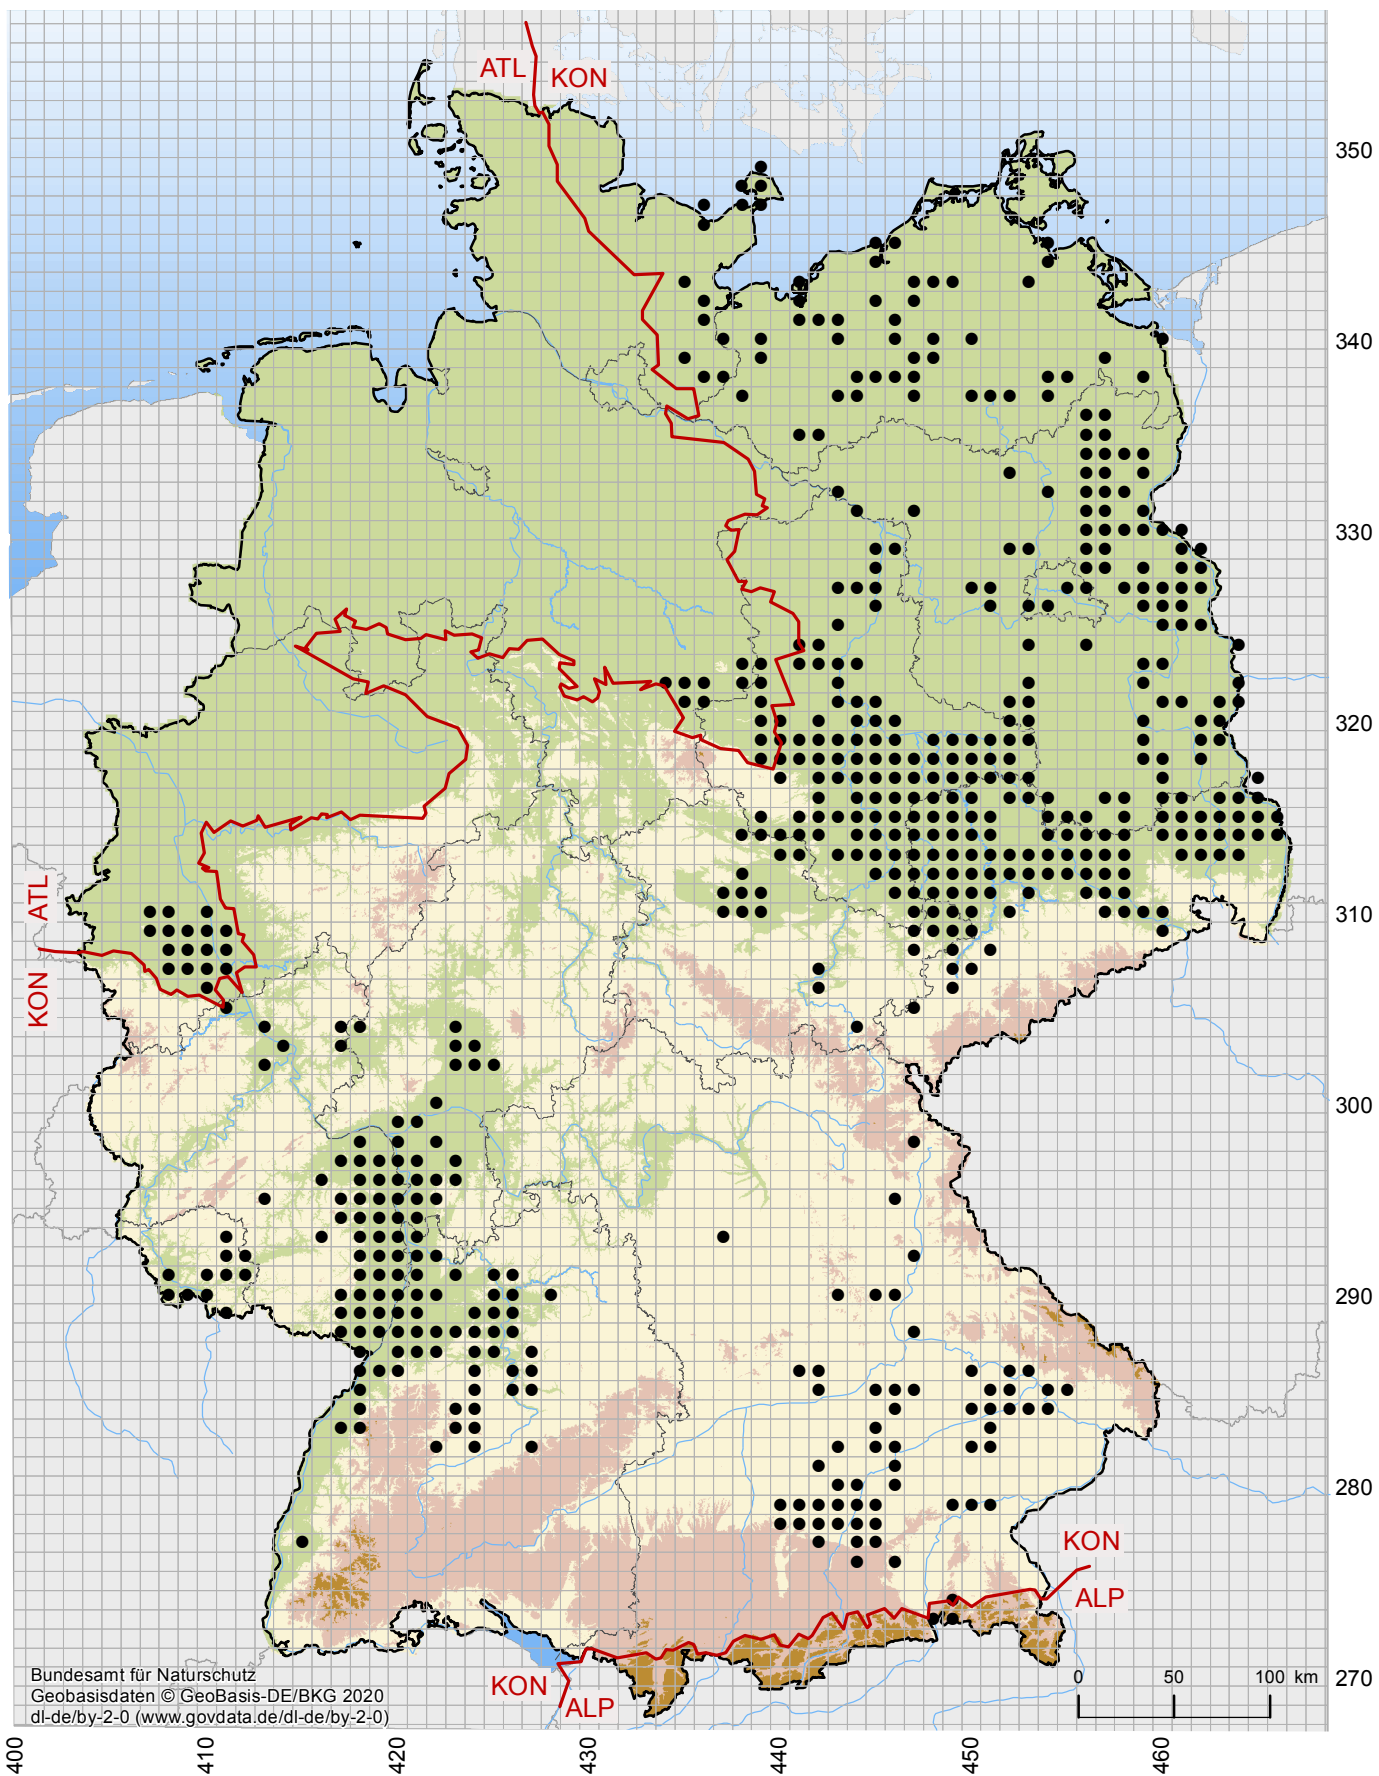

Verbreitungskarte Wechselkröte (*Bufo viridis*)

- Vorkommen der Art im 10 km x 10 km Raster
- Grenzen der biogeografischen Regionen

Quelle: Nationaler FFH-Bericht 2019
Datengrundlagen: Verbreitungsdaten
der Bundesländer und des BfN

Hier: Auszug aus dem Internethandbuch zu den Arten der FFH-Richtlinie Anhang IV

URL: <https://www.bfn.de/themen/natura-2000/berichte-monitoring/nationaler-ffh-bericht.html>
(zuletzt aufgerufen am: 20.11.2020)