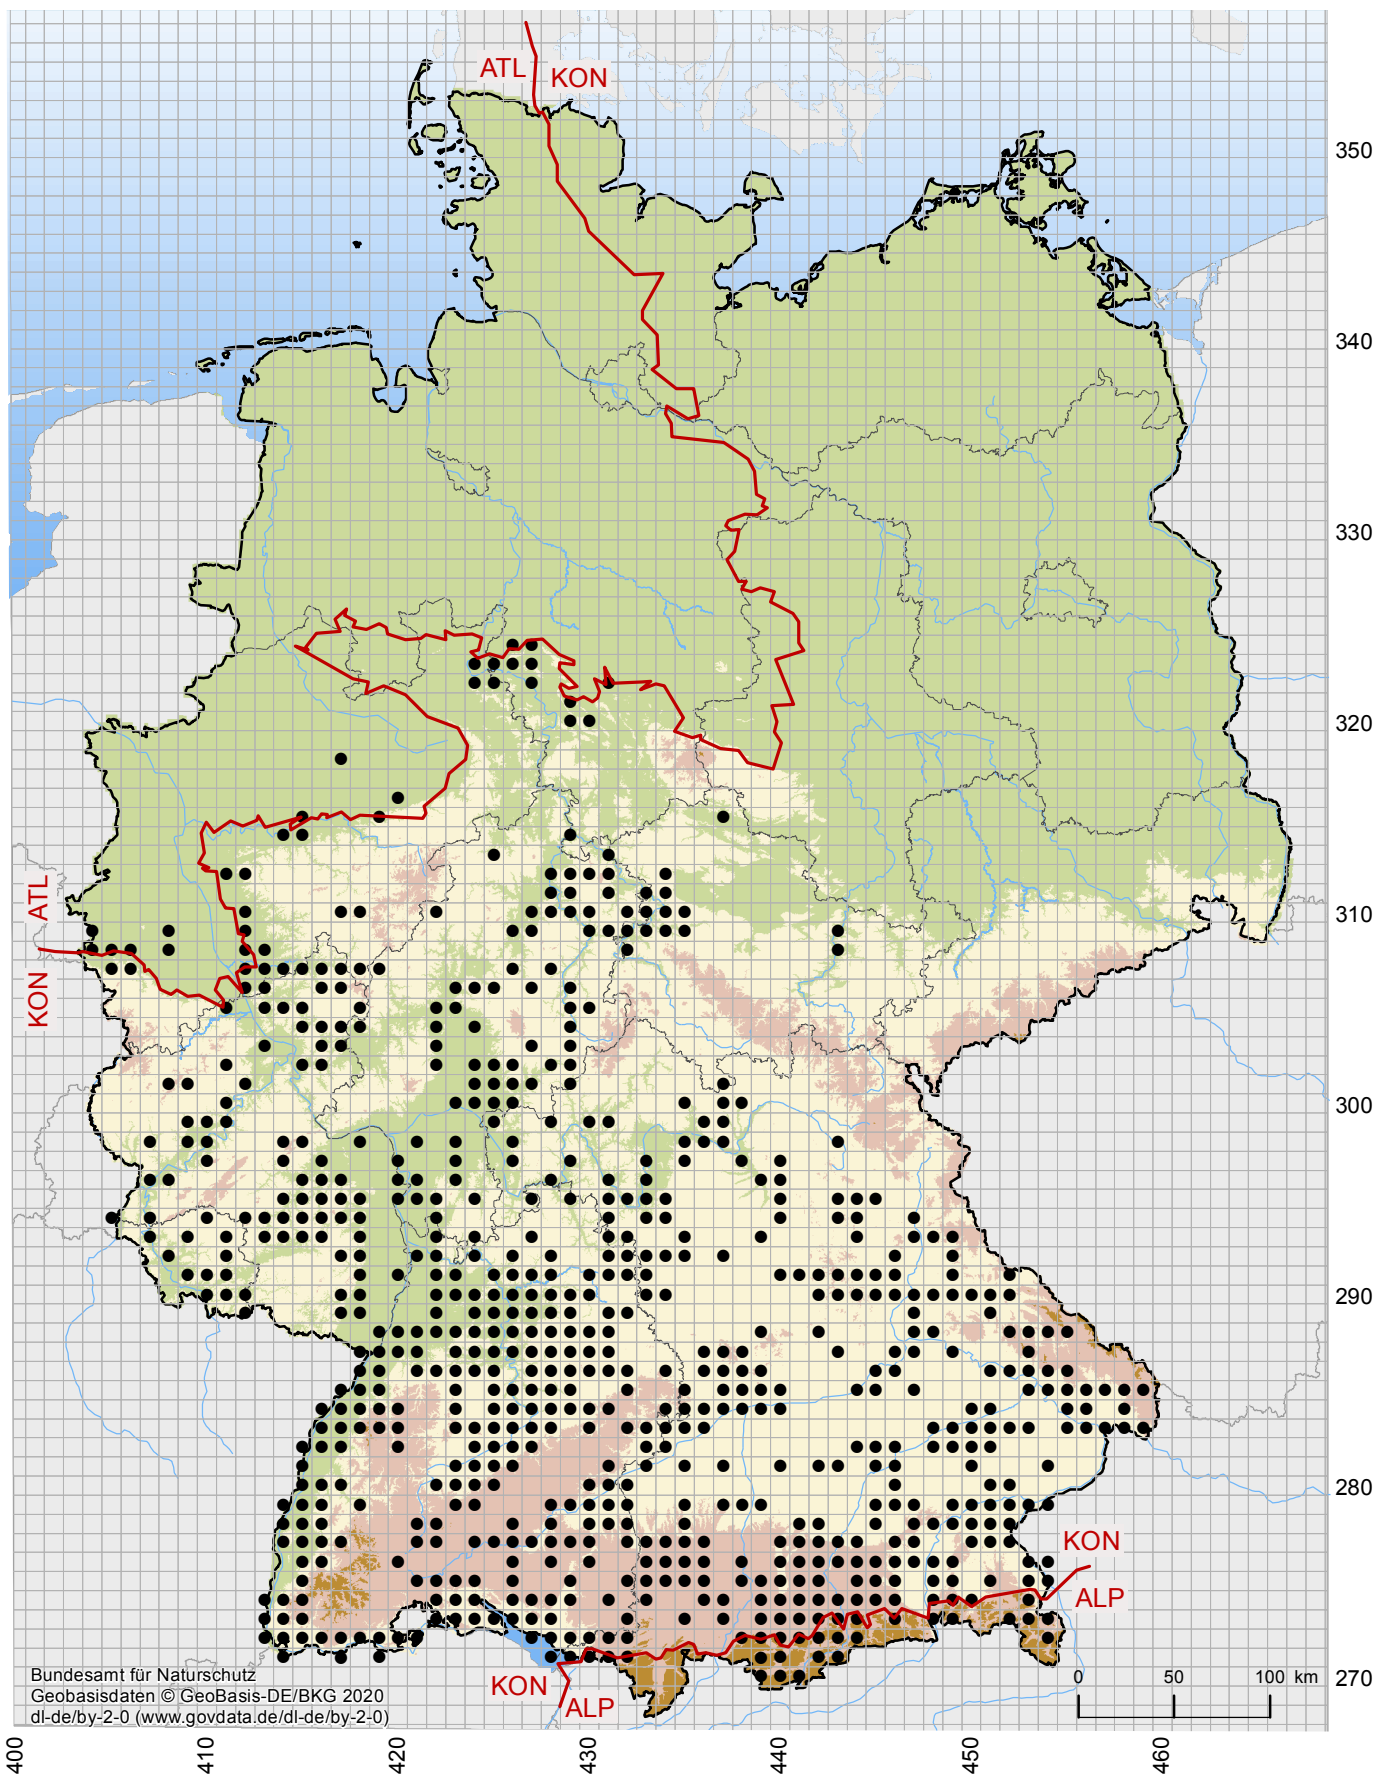

Verbreitungskarte Gelbbauchunke (*Bombina variegata*)

- Vorkommen der Art im 10 km x 10 km Raster
- Grenzen der biogeografischen Regionen

Quelle: Nationaler FFH-Bericht 2019
Datengrundlagen: Verbreitungsdaten
der Bundesländer und des BfN

Hier: Auszug aus dem Internethandbuch zu den Arten der FFH-Richtlinie Anhang IV

URL: <https://www.bfn.de/themen/natura-2000/berichte-monitoring/nationaler-ffh-bericht.html>
(zuletzt aufgerufen am: 20.11.2020)